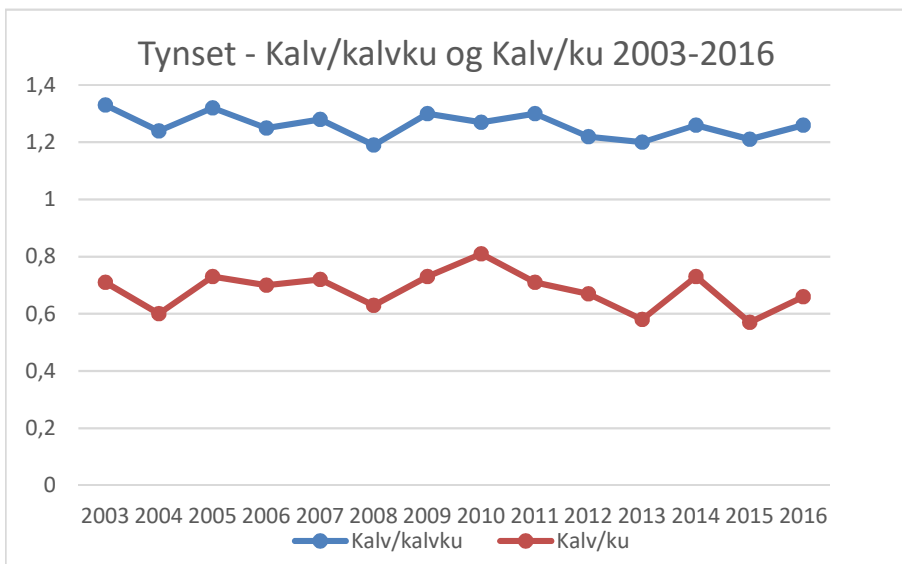

Os Øst

Os Vest

Tolga

Tynset

Engerdal

Engerdal NØRE - Skutt elg 2003-2016

Engerdal NØRE - Sett elg/dv 2003-2016

Engerdal NØRE - Sett kalv/kalvku 2003-2016