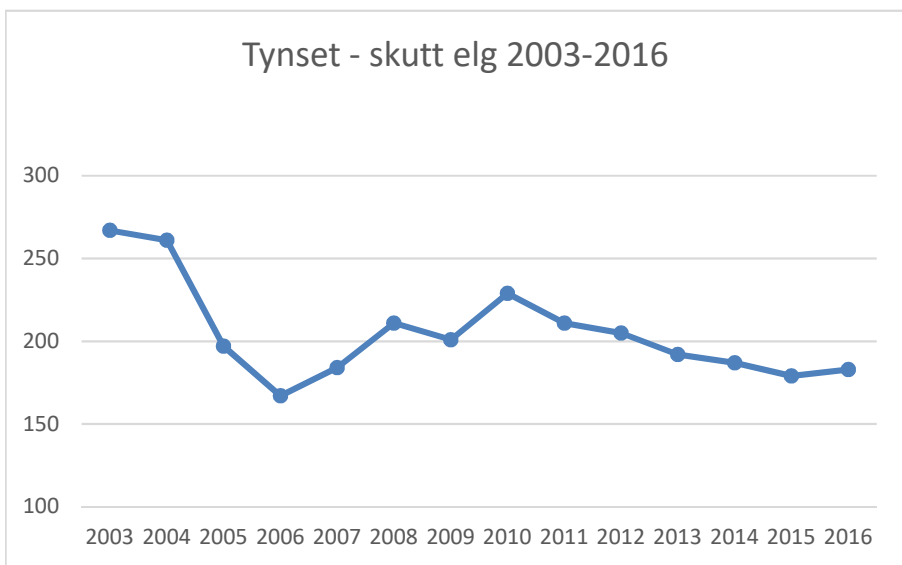

Os Øst

Os Vest

Tolga

Tynset

Engerdal

Engerdal NØRE - Skutt elg 2003-2016

Engerdal NØRE - Sett elg/dv 2003-2016

Engerdal NØRE - Sett kalv/kalvku 2003-2016