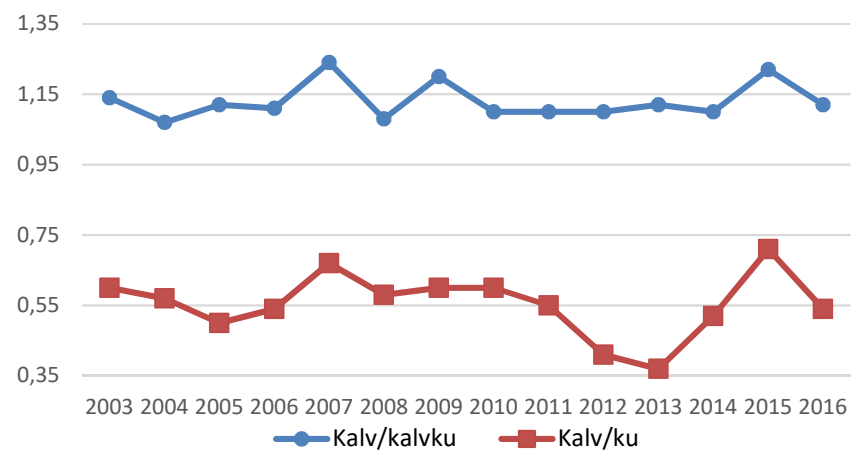

Os Øst

Os Vest

Tolga

Tynset

Engerdal

Engerdal NØRE - Skutt elg 2003-2016

Engerdal NØRE - Sett elg/dv 2003-2016

Engerdal NØRE - Sett kalv/kalvku 2003-2016