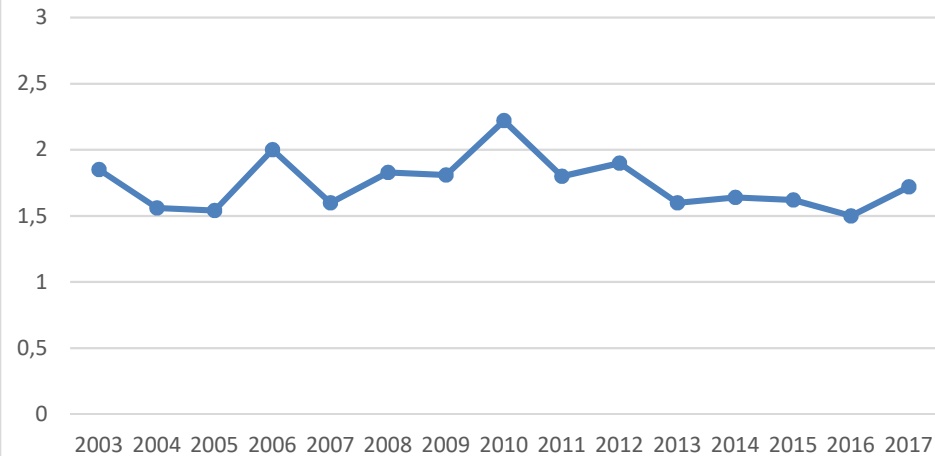

Røros Øst - Ku/okse 2003-2017