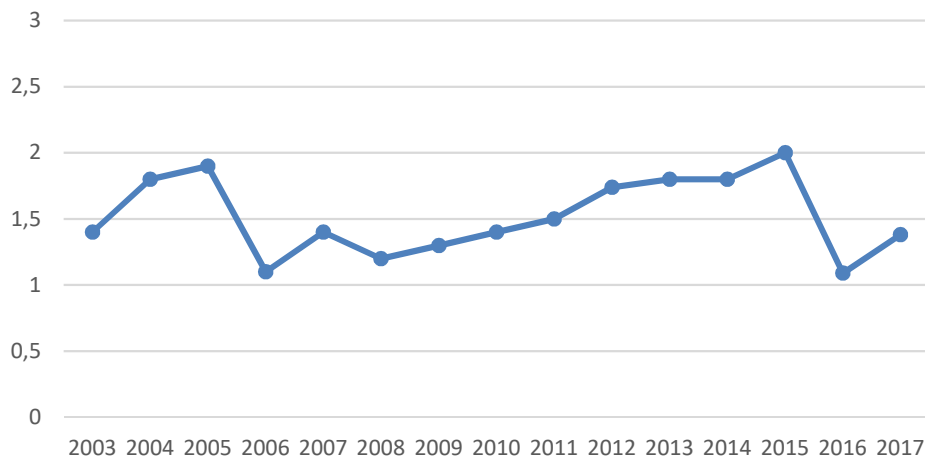

Engerdal NØRE - Ku/Okse 2003-2017