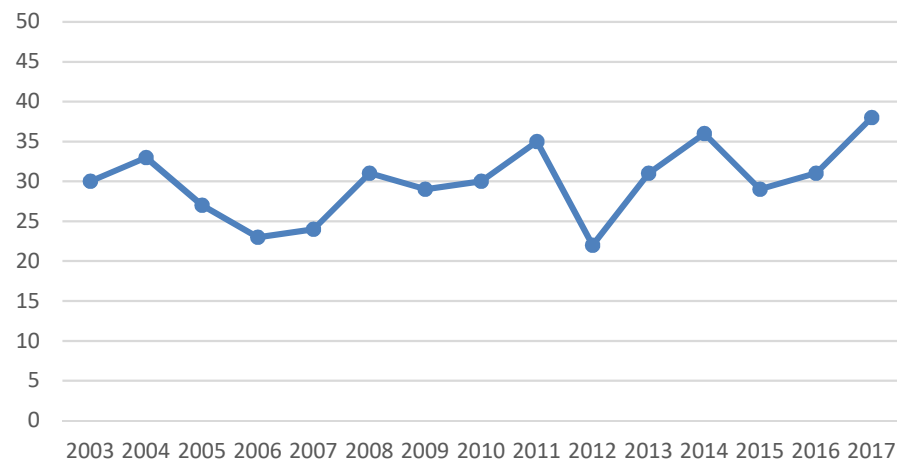

Ålen

Ålen-Skutt elg 2003-2017