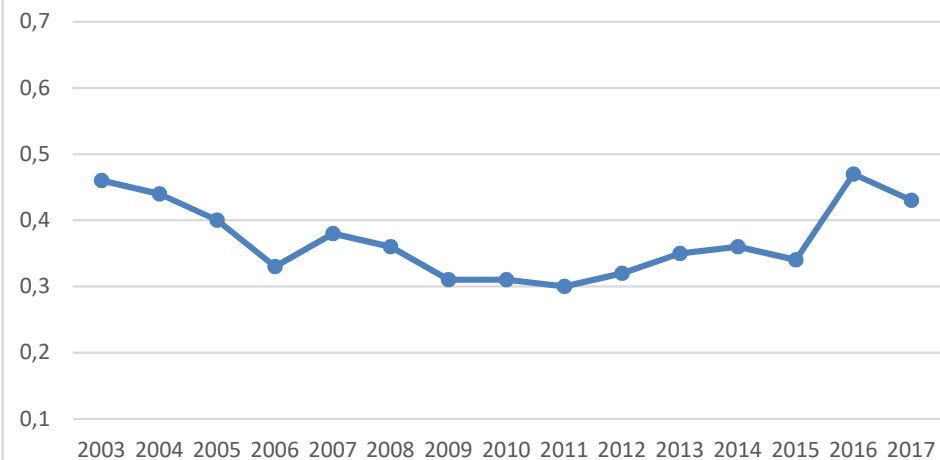

Os - Sett elg/dv 2003-2017