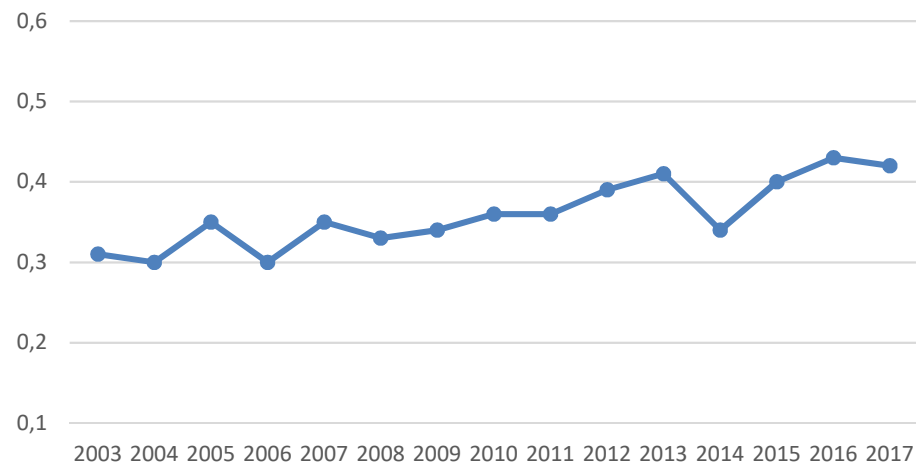

ØRU - Sett elg/dv 2003-2016