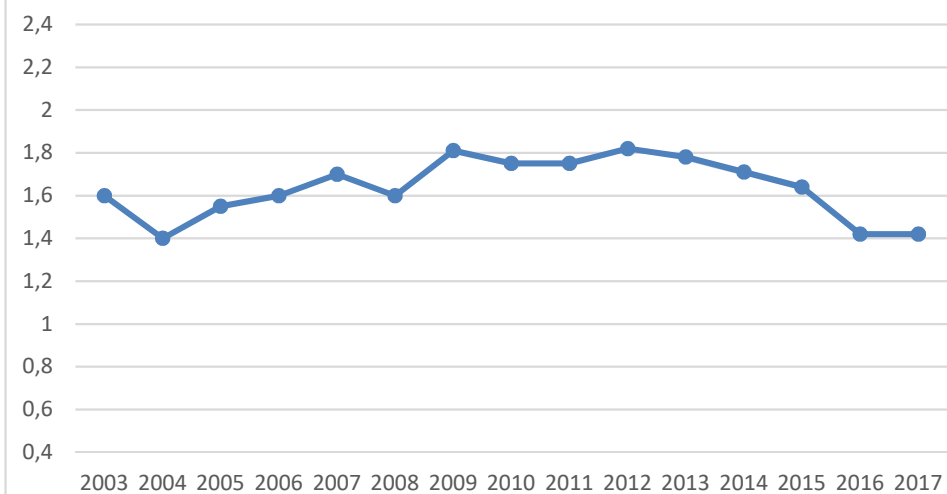

NØRE Vest - Ku/Okse 2003-2017