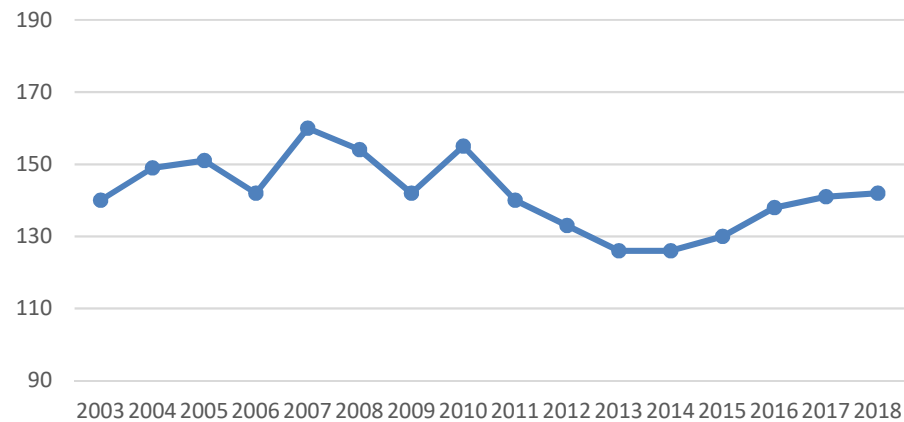

Os

Os - Skutt elg 2003-2018