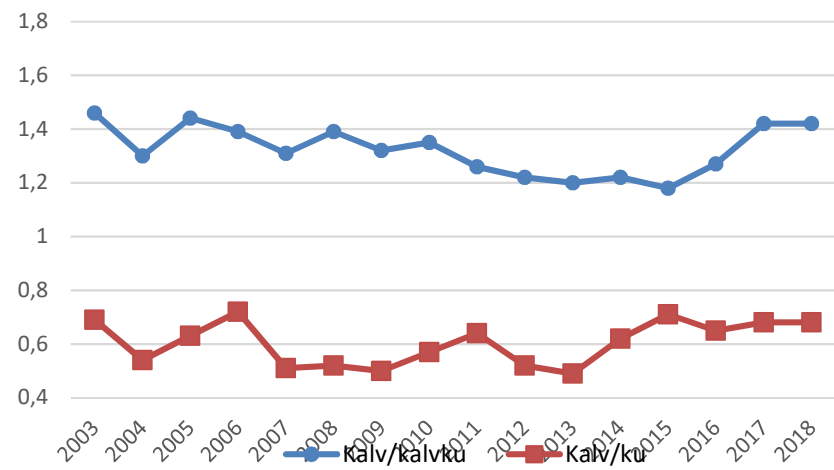

## Røros Vest

Røros Vest - Skutt elg 2003-2018

Røros Vest-Sett elg/dv 2003-2018

Røros Vest - Sett kalv/kalvku 2003-2018

Røros Vest - Ku/Okse 2003-2018