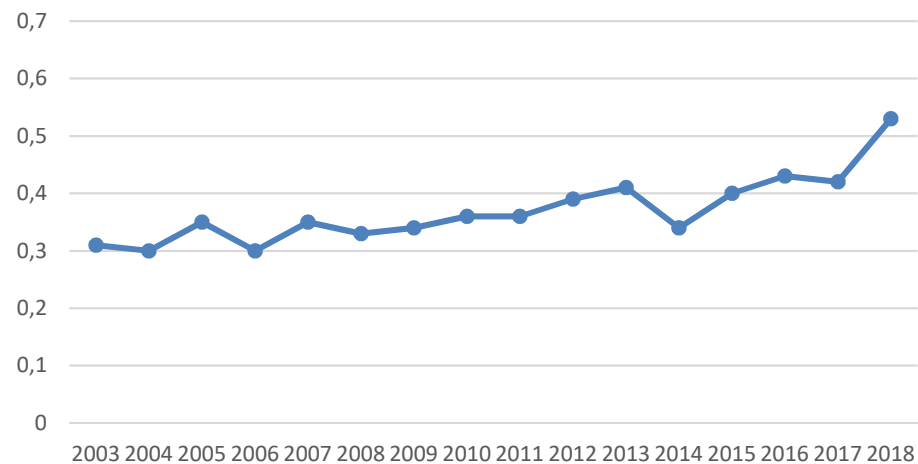

ØRU - Sett elg/dv 2003-2018