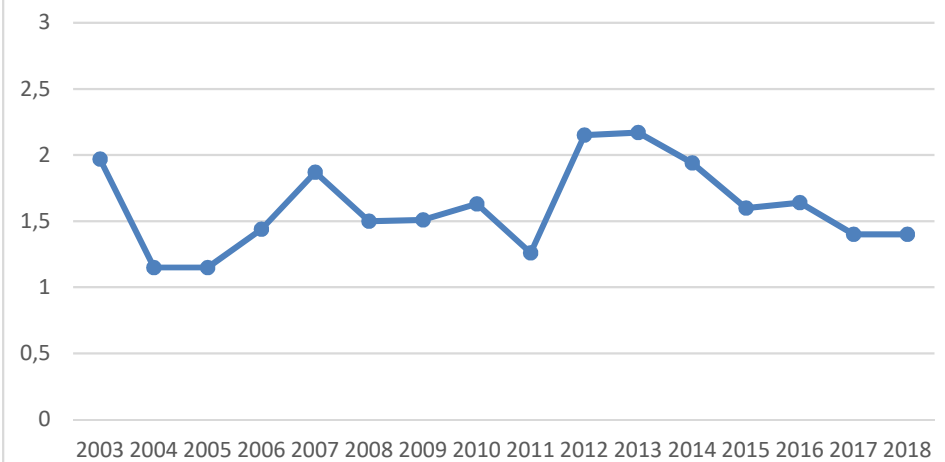

## Røros Vest

Røros Vest - Skutt elg 2003-2018

Røros Vest-Sett elg/dv 2003-2018

Røros Vest - Sett kalv/kalvku 2003-2018

Røros Vest - Ku/Okse 2003-2018