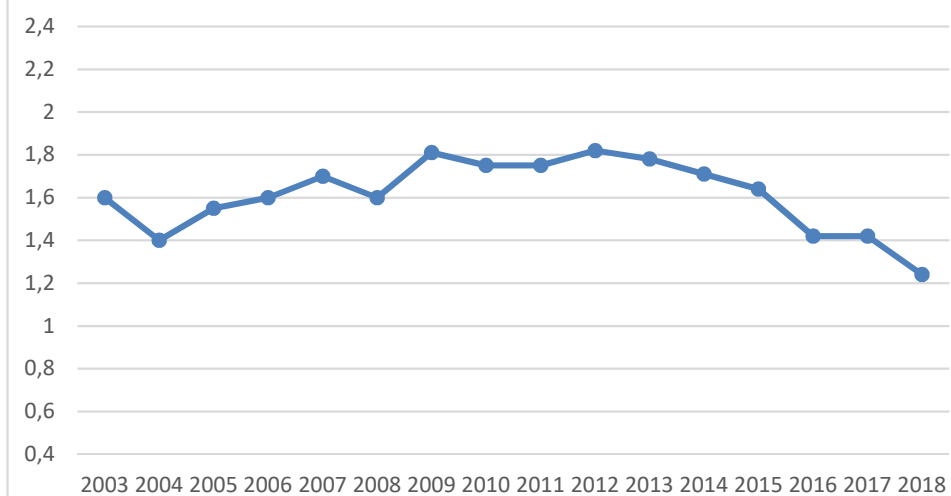

NØRE Vest - Ku/Okse 2003-2018