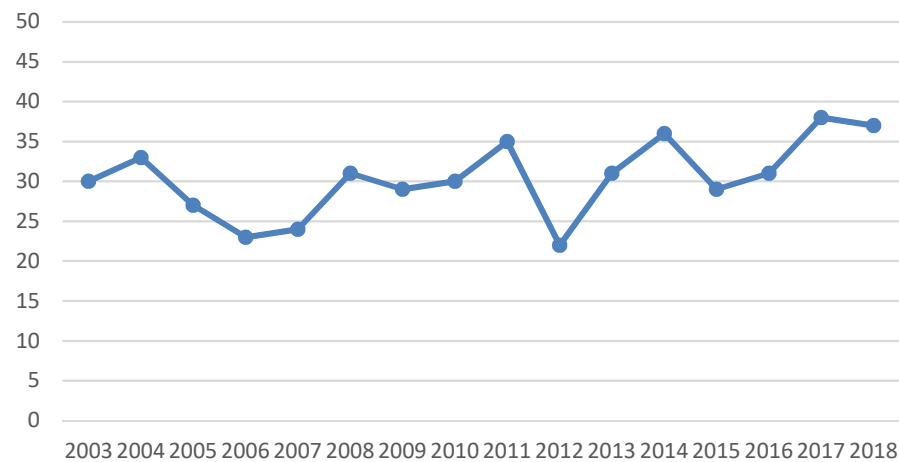

Ålen

Ålen-Skutt elg 2003-2018