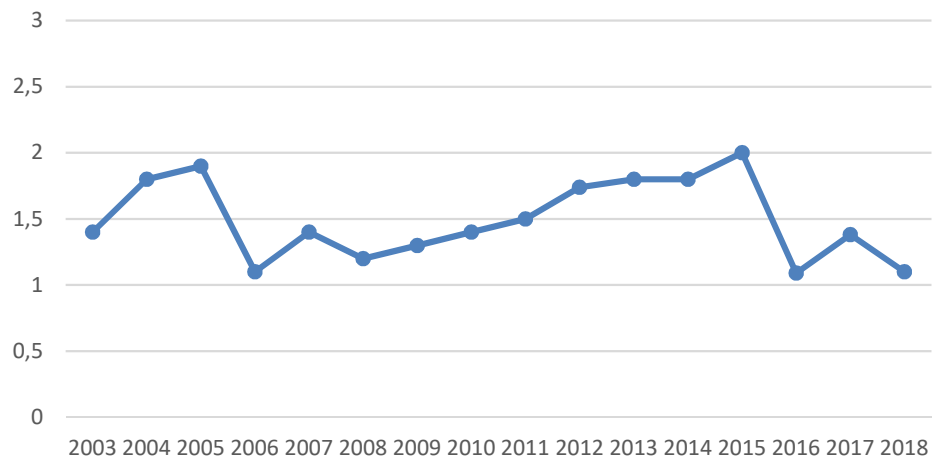

Engerdal NØRE - Ku/Okse 2003-2018