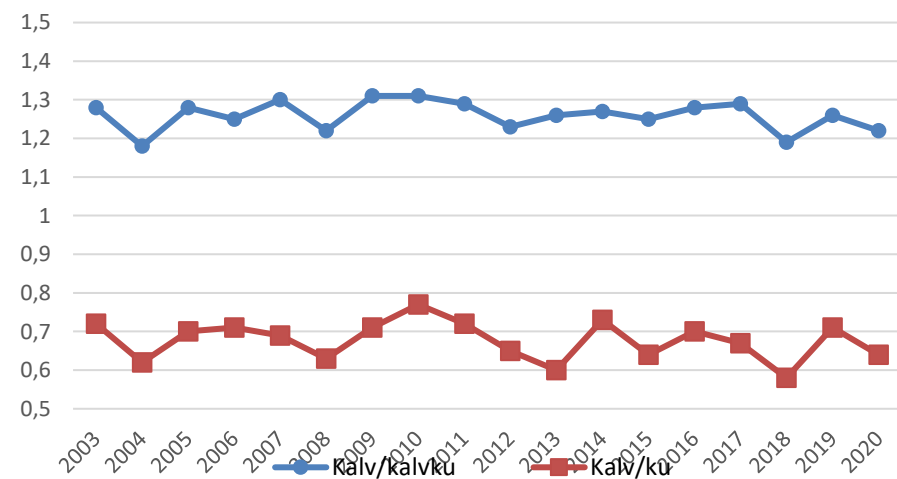

NØRE Vest-Sett kalv/kalvku 2003-2020