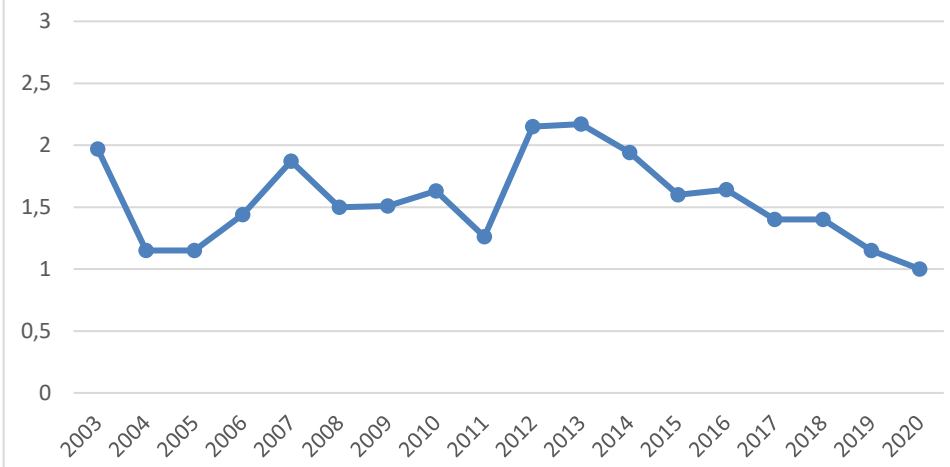

Røros Vest - Ku/Okse 2003-2020