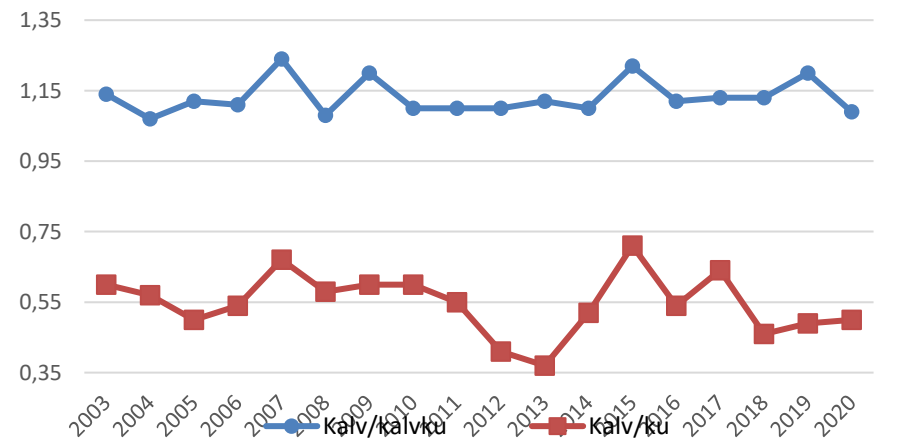

Engerdal NØRE - Sett kalv/kalvku 2003-2020