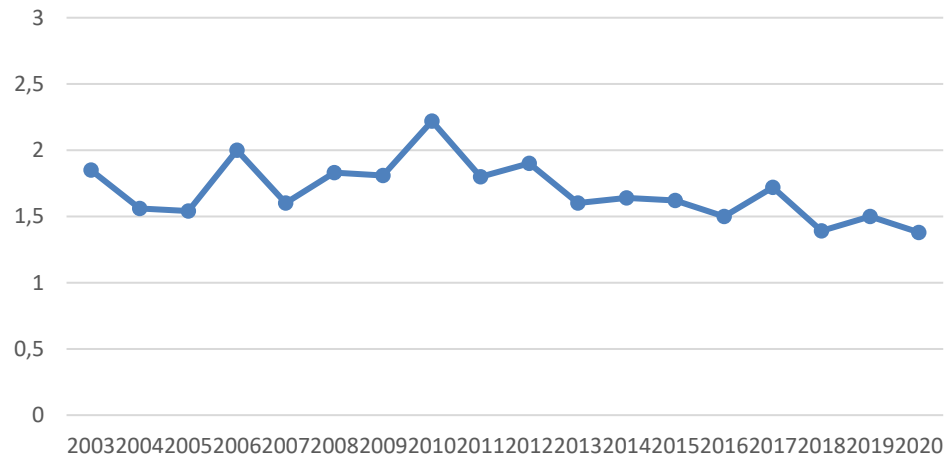

Røros Øst - Ku/okse 2003-2020