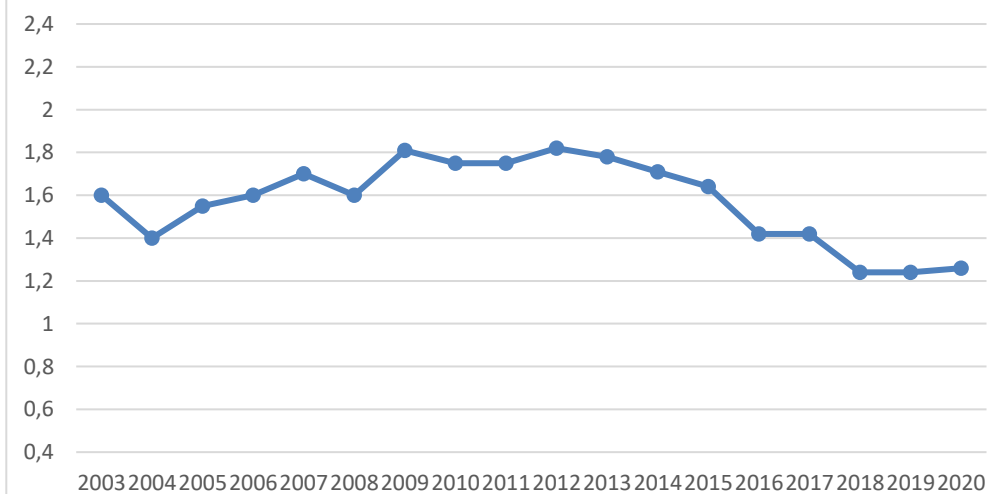

NØRE Vest - Ku/Okse 2003-2020