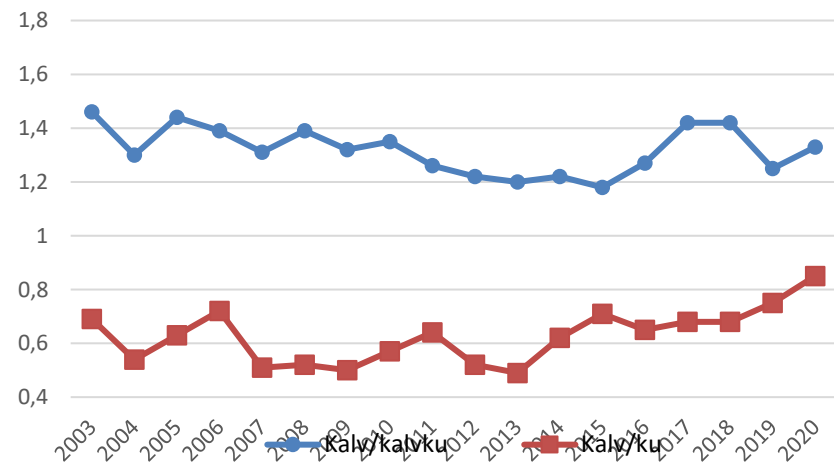

Røros Vest - Sett kalv/kalvku 2003-2020