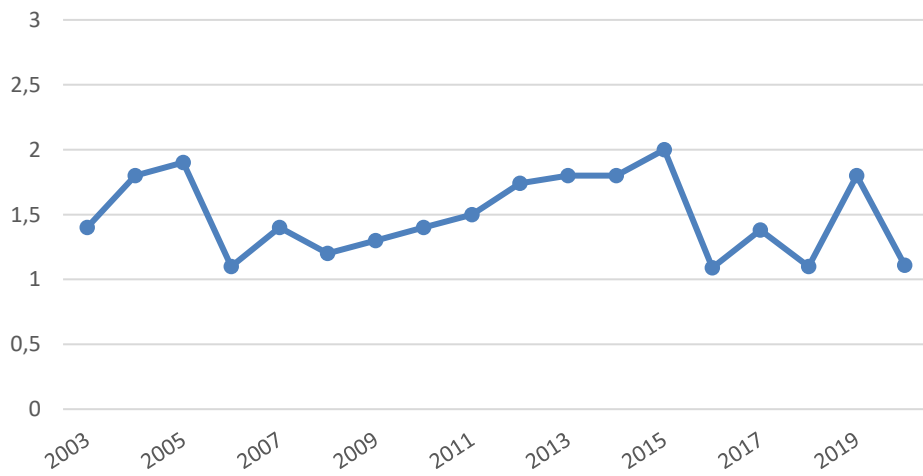

Engerdal NØRE - Ku/Okse 2003-2020