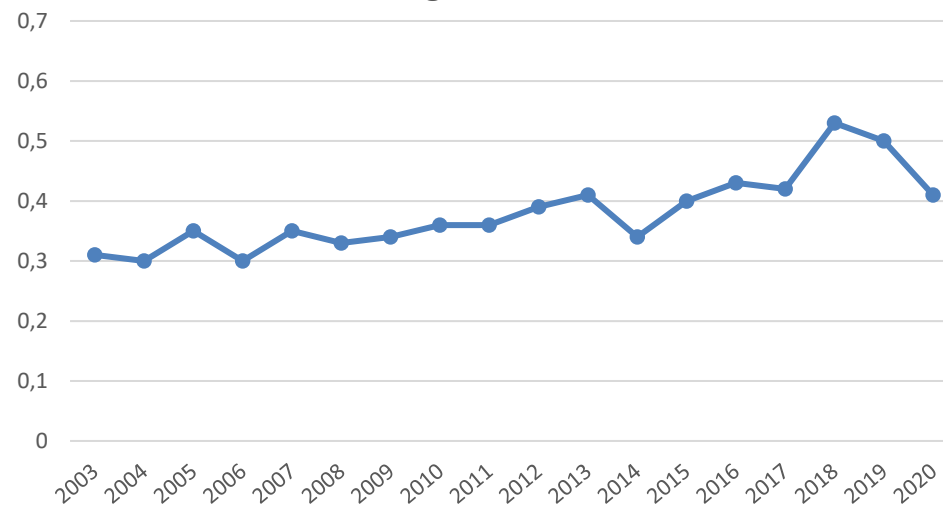

ØRU - Sett elg/dv 2003-2020