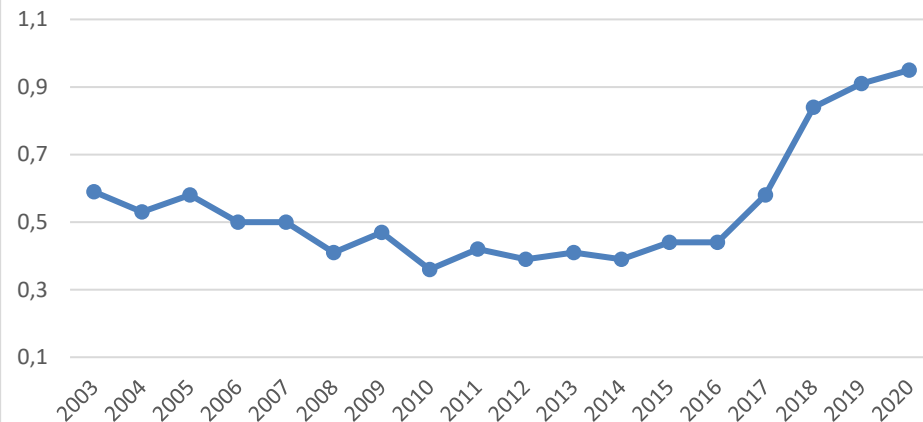

Røros Øst - Sett elg/dv 2003-2020