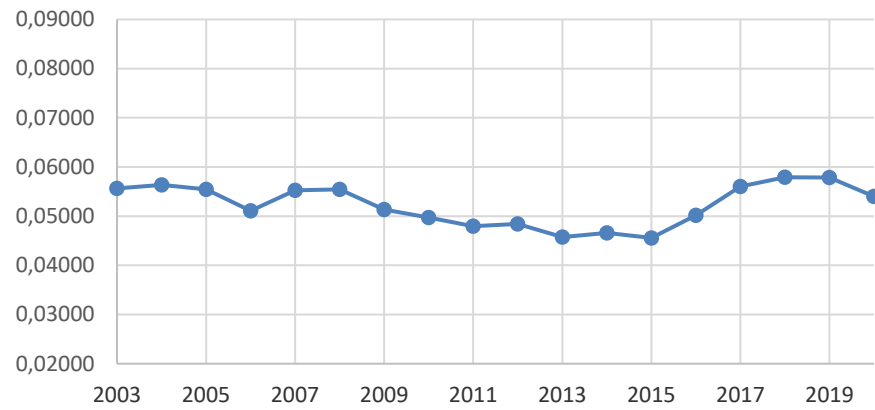

NØRE-Sett skutt elg /dv 2003-2020

NØRE Vest Skutt elg / dv 2003-2020

NØRE Øst Skutt elg/dv 2003-2020

Ålen Skutt elg/dv

Røros Skutt elg/dv

Røros Vest Skutt elg/dv

Røros Øst skutt elg / dv

Os skutt elg /dv

Os Øst Skutt Elg/dv

Os Vest skutt elg/dv

Tolga Skutt elg/dv

Tynset Skutt elg / dv

Engerdal Skutt elg / dv

ØRU skutt elg/dv