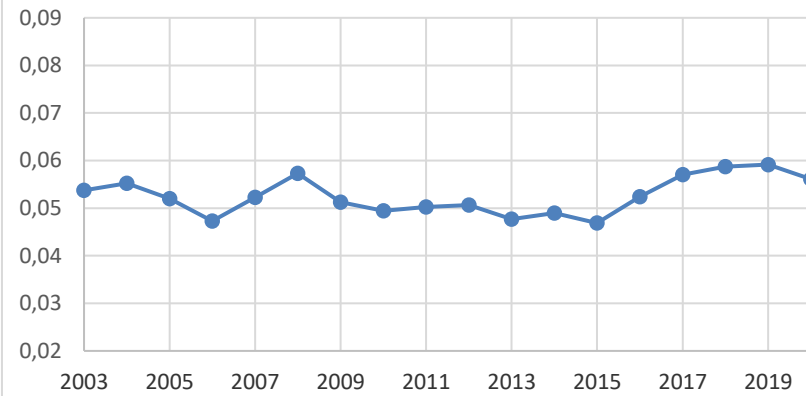

NØRE-Sett skutt elg /dv 2003-2020

NØRE Vest Skutt elg / dv 2003-2020

NØRE Øst Skutt elg/dv 2003-2020

Ålen Skutt elg/dv

Røros Skutt elg/dv

Røros Vest Skutt elg/dv

Røros Øst skutt elg / dv

Os skutt elg /dv

Os Øst Skutt Elg/dv

Os Vest skutt elg/dv

Tolga Skutt elg/dv

Tynset Skutt elg / dv

Engerdal Skutt elg / dv

ØRU skutt elg/dv