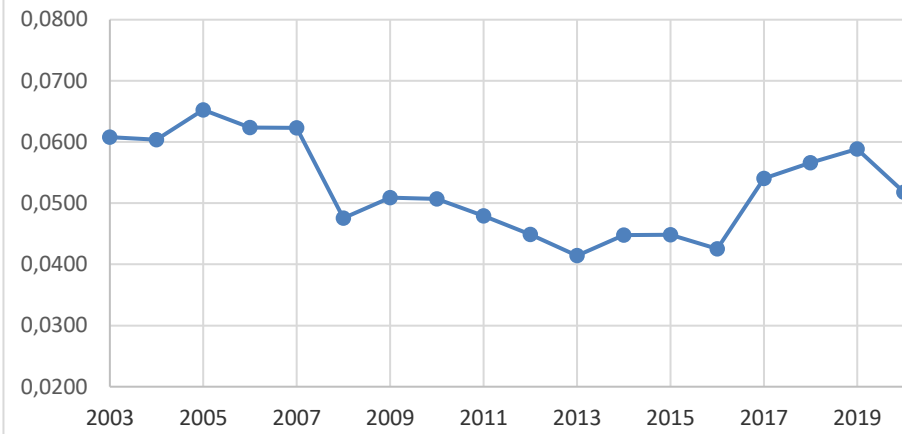

NØRE-Sett skutt elg /dv 2003-2020

NØRE Vest Skutt elg / dv 2003-2020

NØRE Øst Skutt elg/dv 2003-2020

Ålen Skutt elg/dv

Røros Skutt elg/dv

Røros Vest Skutt elg/dv

Røros Øst skutt elg / dv

Os skutt elg /dv

Os Øst Skutt Elg/dv

Os Vest skutt elg/dv

Tolga Skutt elg/dv

Tynset Skutt elg / dv

Engerdal Skutt elg / dv

ØRU skutt elg/dv