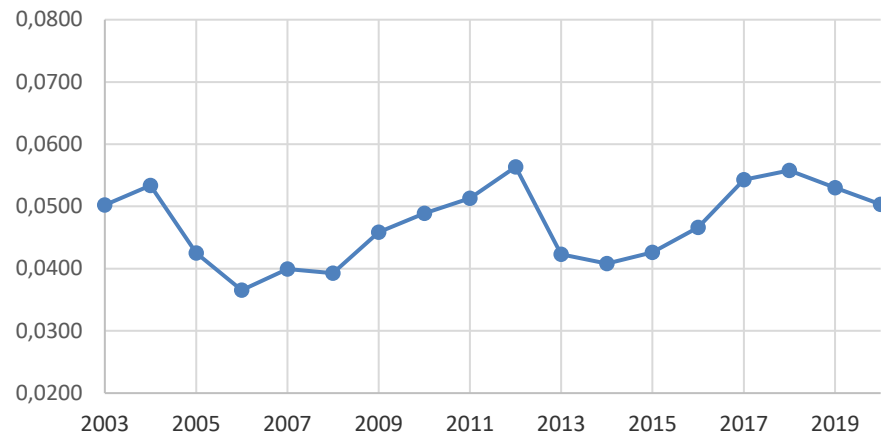

NØRE-Sett skutt elg /dv 2003-2020

NØRE Vest Skutt elg / dv 2003-2020

NØRE Øst Skutt elg/dv 2003-2020

Ålen Skutt elg/dv

Røros Skutt elg/dv

Røros Vest Skutt elg/dv

Røros Øst skutt elg / dv

Os skutt elg /dv

Os Øst Skutt Elg/dv

Os Vest skutt elg/dv

Tolga Skutt elg/dv

Tynset Skutt elg / dv

Engerdal Skutt elg / dv

ØRU skutt elg/dv