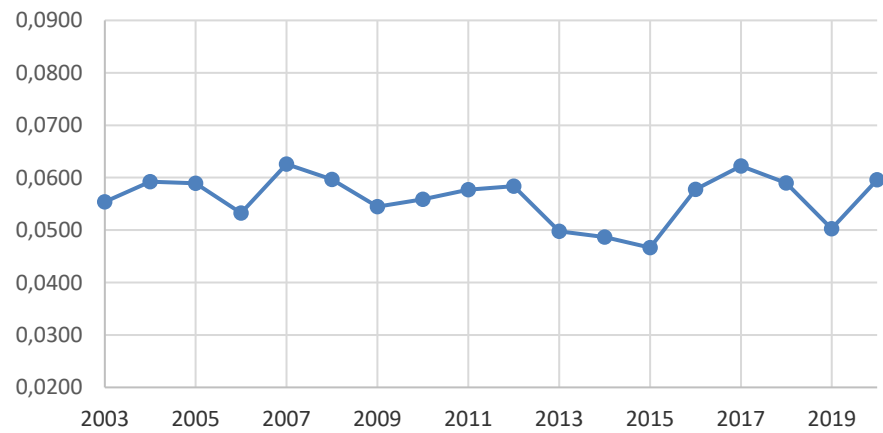

NØRE-Sett skutt elg /dv 2003-2020

NØRE Vest Skutt elg / dv 2003-2020

NØRE Øst Skutt elg/dv 2003-2020

Ålen Skutt elg/dv

Røros Skutt elg/dv

Røros Vest Skutt elg/dv

Røros Øst skutt elg / dv

Os skutt elg /dv

Os Øst Skutt Elg/dv

Os Vest skutt elg/dv

Tolga Skutt elg/dv

Tynset Skutt elg / dv

Engerdal Skutt elg / dv

ØRU skutt elg/dv