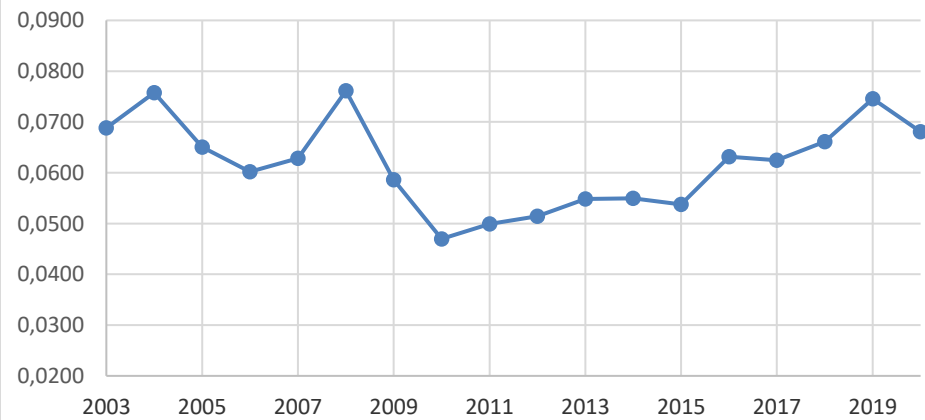

NØRE-Sett skutt elg /dv 2003-2020

NØRE Vest Skutt elg / dv 2003-2020

NØRE Øst Skutt elg/dv 2003-2020

Ålen Skutt elg/dv

Røros Skutt elg/dv

Røros Vest Skutt elg/dv

Røros Øst skutt elg / dv

Os skutt elg /dv

Os Øst Skutt Elg/dv

Os Vest skutt elg/dv

Tolga Skutt elg/dv

Tynset Skutt elg / dv

Engerdal Skutt elg / dv

ØRU skutt elg/dv