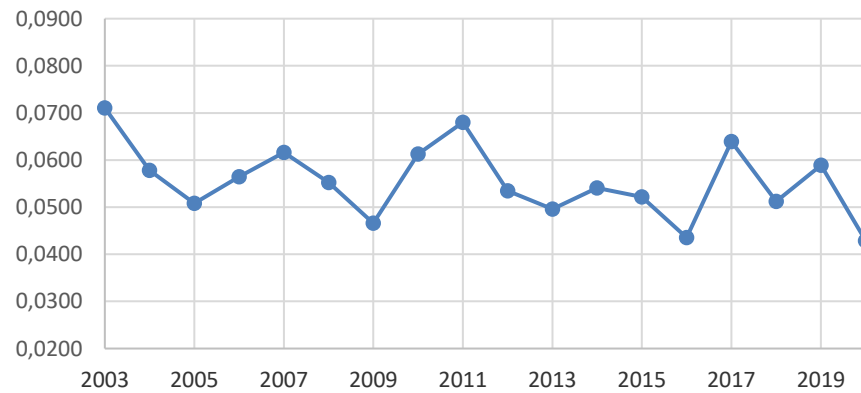

NØRE-Sett skutt elg /dv 2003-2020

NØRE Vest Skutt elg / dv 2003-2020

NØRE Øst Skutt elg/dv 2003-2020

Ålen Skutt elg/dv

Røros Skutt elg/dv

Røros Vest Skutt elg/dv

Røros Øst skutt elg / dv

Os skutt elg /dv

Os Øst Skutt Elg/dv

Os Vest skutt elg/dv

Tolga Skutt elg/dv

Tynset Skutt elg / dv

Engerdal Skutt elg / dv

ØRU skutt elg/dv