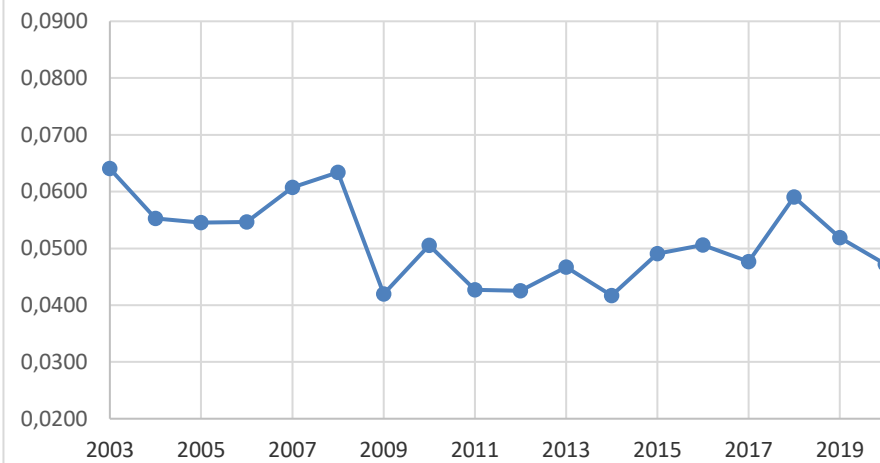

NØRE-Sett skutt elg /dv 2003-2020

NØRE Vest Skutt elg / dv 2003-2020

NØRE Øst Skutt elg/dv 2003-2020

Ålen Skutt elg/dv

Røros Skutt elg/dv

Røros Vest Skutt elg/dv

Røros Øst skutt elg / dv

Os skutt elg /dv

Os Øst Skutt Elg/dv

Os Vest skutt elg/dv

Tolga Skutt elg/dv

Tynset Skutt elg / dv

Engerdal Skutt elg / dv

ØRU skutt elg/dv