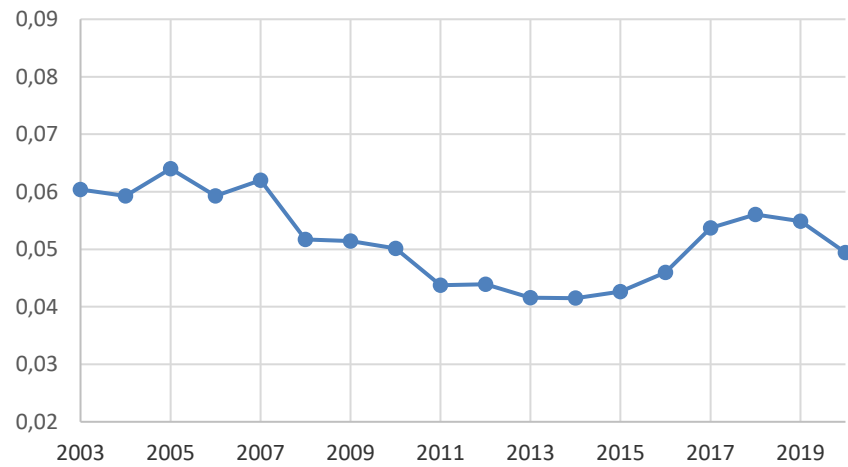

NØRE-Sett skutt elg /dv 2003-2020

NØRE Vest Skutt elg / dv 2003-2020

NØRE Øst Skutt elg/dv 2003-2020

Ålen Skutt elg/dv

Røros Skutt elg/dv

Røros Vest Skutt elg/dv

Røros Øst skutt elg / dv

Os skutt elg /dv

Os Øst Skutt Elg/dv

Os Vest skutt elg/dv

Tolga Skutt elg/dv

Tynset Skutt elg / dv

Engerdal Skutt elg / dv

ØRU skutt elg/dv