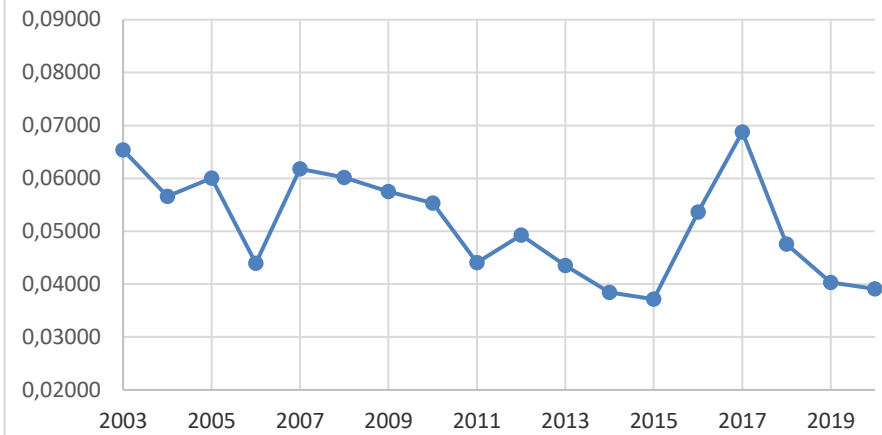

NØRE-Sett skutt elg /dv 2003-2020

NØRE Vest Skutt elg / dv 2003-2020

NØRE Øst Skutt elg/dv 2003-2020

Ålen Skutt elg/dv

Røros Skutt elg/dv

Røros Vest Skutt elg/dv

Røros Øst skutt elg / dv

Os skutt elg /dv

Os Øst Skutt Elg/dv

Os Vest skutt elg/dv

Tolga Skutt elg/dv

Tynset Skutt elg / dv

Engerdal Skutt elg / dv

ØRU skutt elg/dv