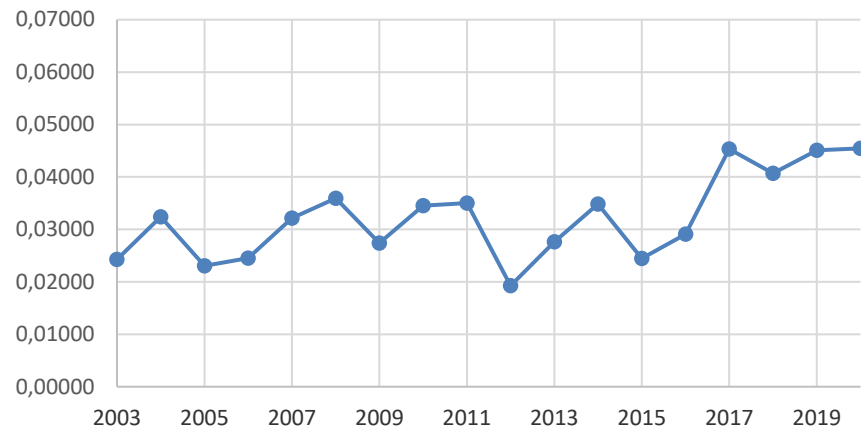

NØRE-Sett skutt elg /dv 2003-2020

NØRE Vest Skutt elg / dv 2003-2020

NØRE Øst Skutt elg/dv 2003-2020

Ålen Skutt elg/dv

Røros Skutt elg/dv

Røros Vest Skutt elg/dv

Røros Øst skutt elg / dv

Os skutt elg /dv

Os Øst Skutt Elg/dv

Os Vest skutt elg/dv

Tolga Skutt elg/dv

Tynset Skutt elg / dv

Engerdal Skutt elg / dv

ØRU skutt elg/dv