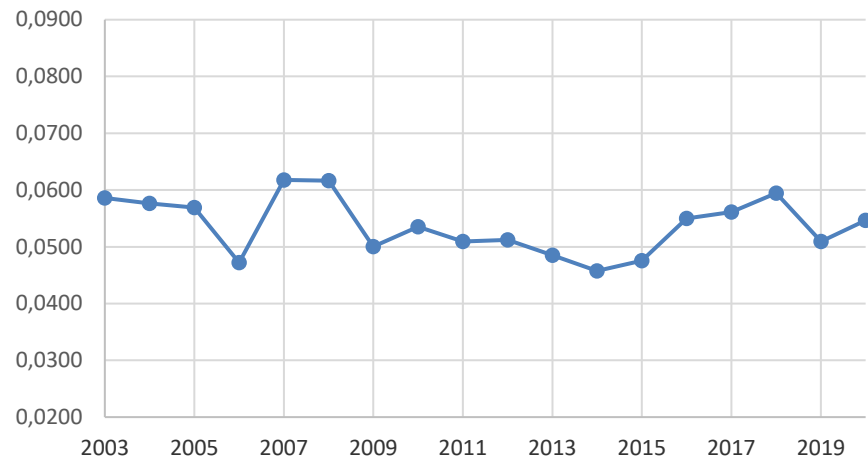

NØRE-Sett skutt elg /dv 2003-2020

NØRE Vest Skutt elg / dv 2003-2020

NØRE Øst Skutt elg/dv 2003-2020

Ålen Skutt elg/dv

Røros Skutt elg/dv

Røros Vest Skutt elg/dv

Røros Øst skutt elg / dv

Os skutt elg /dv

Os Øst Skutt Elg/dv

Os Vest skutt elg/dv

Tolga Skutt elg/dv

Tynset Skutt elg / dv

Engerdal Skutt elg / dv

ØRU skutt elg/dv