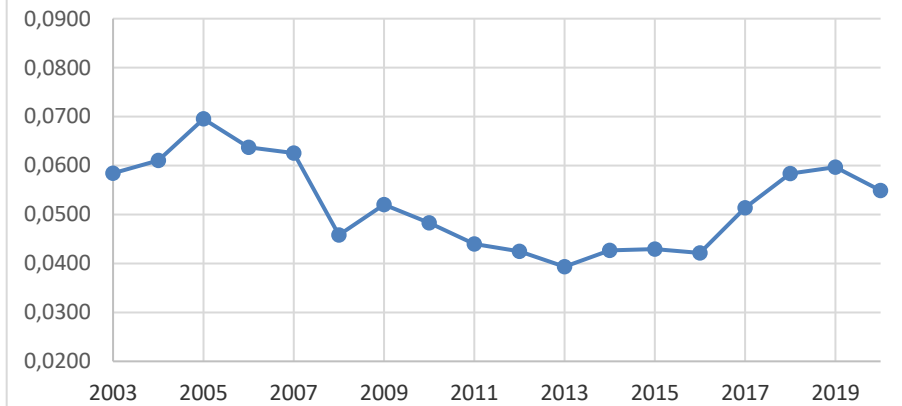

NØRE-Sett skutt elg /dv 2003-2020

NØRE Vest Skutt elg / dv 2003-2020

NØRE Øst Skutt elg/dv 2003-2020

Ålen Skutt elg/dv

Røros Skutt elg/dv

Røros Vest Skutt elg/dv

Røros Øst skutt elg / dv

Os skutt elg /dv

Os Øst Skutt Elg/dv

Os Vest skutt elg/dv

Tolga Skutt elg/dv

Tynset Skutt elg / dv

Engerdal Skutt elg / dv

ØRU skutt elg/dv