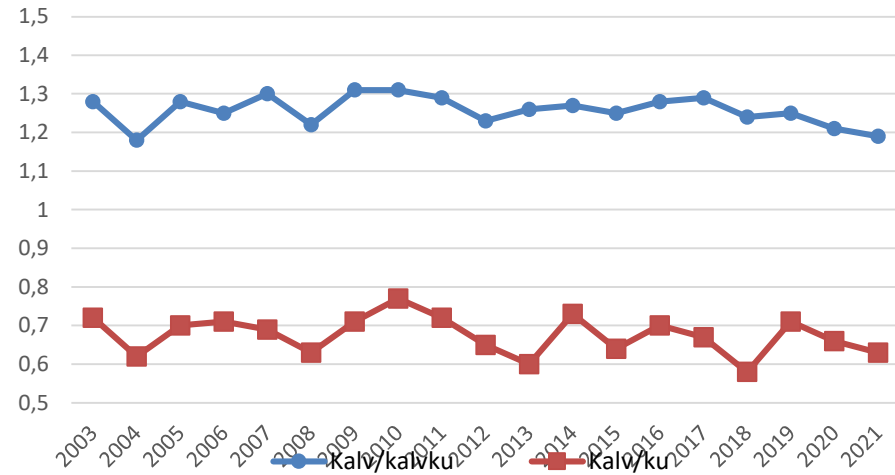

Hele NØRE

NØRE Øst

NØRE Vest

NØRE Vest - Skutt elg 2003-2021

NØRE Vest-Set elg/dv 2003-2021

NØRE Vest-Sett kalv/kalvku 2003-2021

NØRE Vest - Ku/Okse 2003-2021

Ålen

Ålen-Skutt elg 2003-2021

Ålen - Sett elg/dv 2003-2021

Ålen - Sett kalv/kalvku 2003-2021

Ålen Ku/Okse 2003-2021

Røros

Røros - Skutt elg 2003-2021

Røros - Sett elg/dv2003-2021

Røros Kalv/kalvku og kalv/ku 2003-2021