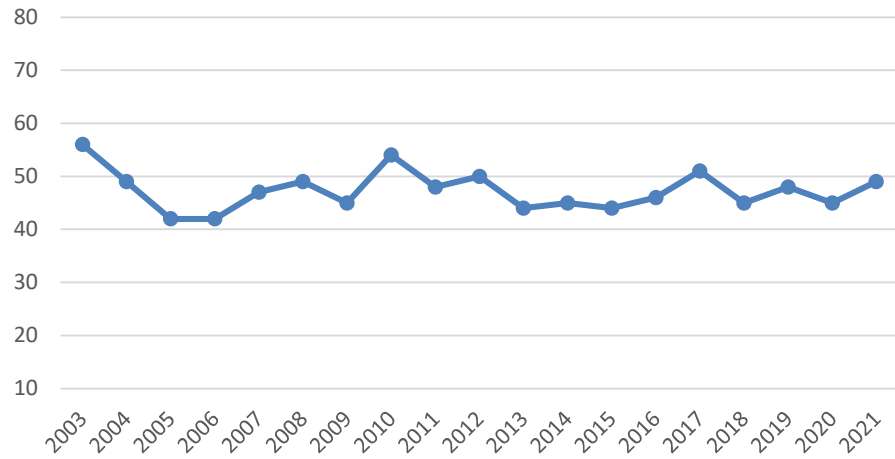

Røros Vest

Røros Vest - Skutt elg 2003-2021