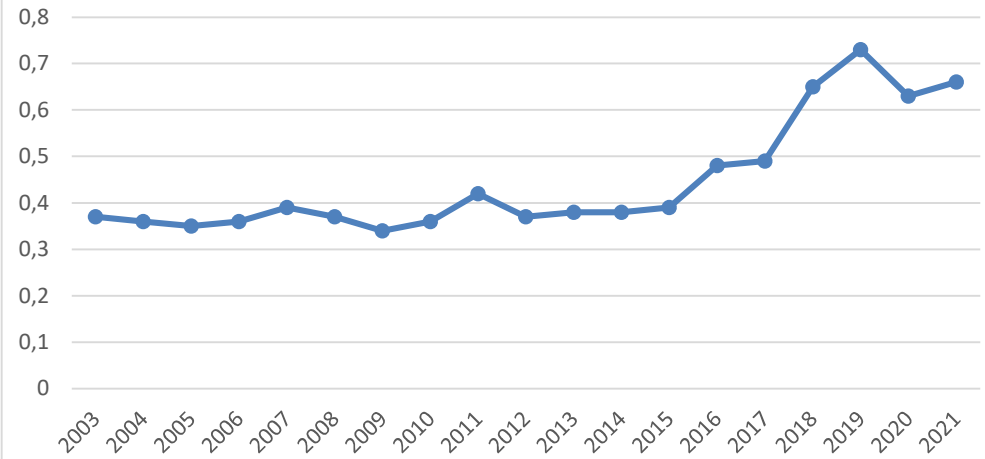

Hele NØRE

NØRE Øst

NØRE Vest

NØRE Vest - Skutt elg 2003-2021

NØRE Vest-Set elg/dv 2003-2021

NØRE Vest-Sett kalv/kalvku 2003-2021

NØRE Vest - Ku/Okse 2003-2021

Ålen

Ålen-Skutt elg 2003-2021

Ålen - Sett elg/dv 2003-2021

Ålen - Sett kalv/kalvku 2003-2021

Ålen Ku/Okse 2003-2021

Røros

Røros - Skutt elg 2003-2021

Røros - Sett elg/dv2003-2021

Røros Kalv/kalvku og kalv/ku 2003-2021