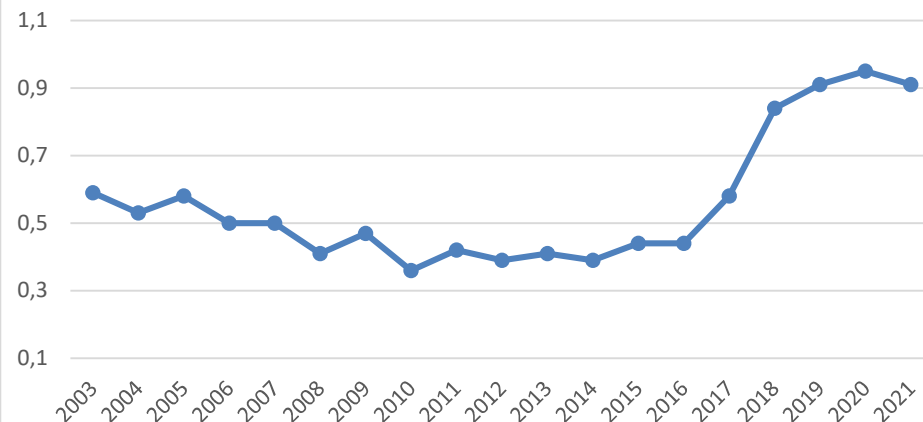

Røros Øst - Sett elg/dv 2003-2021