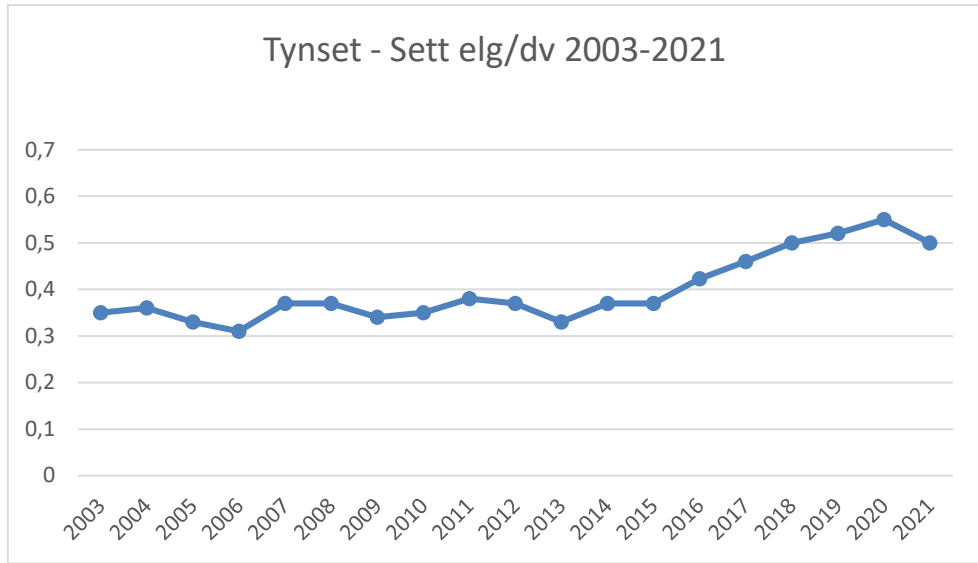

Os Øst

Os Vest

Tolga

Tynset

Engerdal

Engerdal NØRE - Skutt elg 2003-2021

Engerdal NØRE - Sett elg/dv 2003-2021

Engerdal NØRE - Sett kalv/kalvku 2003-2021