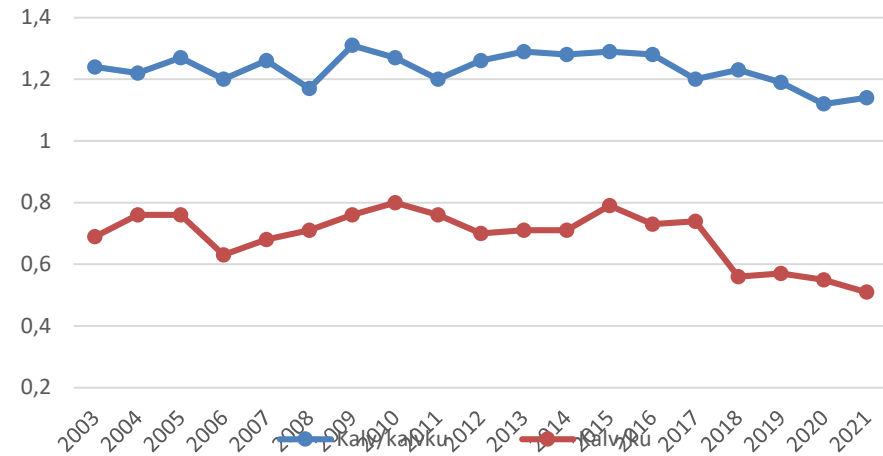

Røros Øst - Sett elg/dv 2003-2021

Røros Øst - Sett kalv/kalvku 2003-2021

Røros Øst - Ku/okse 2003-2021

Os

Os - Skutt elg 2003-2021

Os - Sett elg/dv 2003-2021

OS Kalv/kalvku og Kalv/ku 2003-2021

Os - Ku/Okse 2003-2021