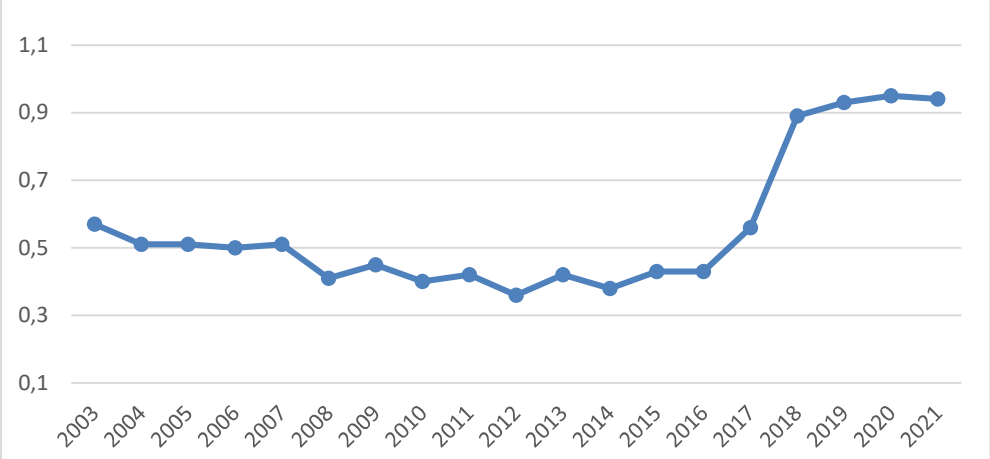

Ålen-Skutt elg 2003-2021

Ålen - Sett elg/dv 2003-2021

Ålen - Sett kalv/kalvku 2003-2021

Ålen Ku/Okse 2003-2021

Røros

Røros - Skutt elg 2003-2021

Røros - Sett elg/dv2003-2021

Røros Kalv/kalvku og kalv/ku 2003-2021