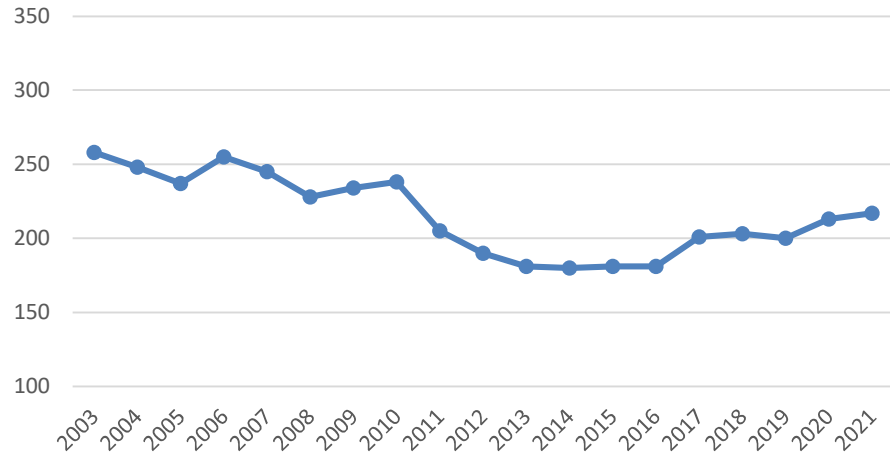

Ålen-Skutt elg 2003-2021

Ålen - Sett elg/dv 2003-2021

Ålen - Sett kalv/kalvku 2003-2021

Ålen Ku/Okse 2003-2021

Røros

Røros - Skutt elg 2003-2021

Røros - Sett elg/dv2003-2021

Røros Kalv/kalvku og kalv/ku 2003-2021