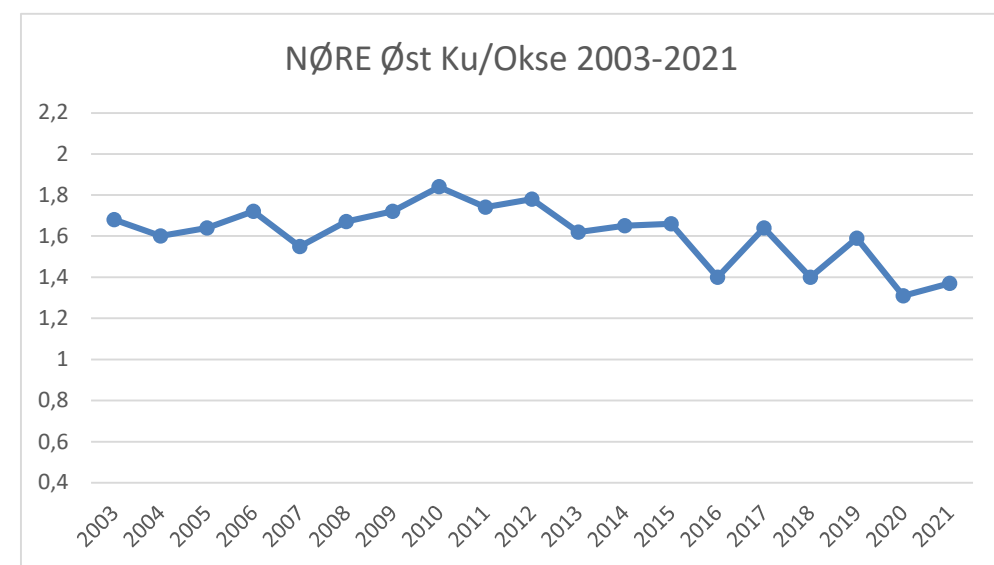

Hele NØRE

NØRE Øst

NØRE Vest

NØRE Vest - Skutt elg 2003-2021

NØRE Vest-Set elg/dv 2003-2021

NØRE Vest-Sett kalv/kalvku 2003-2021

NØRE Vest - Ku/Okse 2003-2021

Ålen

Ålen-Skutt elg 2003-2021

Ålen - Sett elg/dv 2003-2021

Ålen - Sett kalv/kalvku 2003-2021

Ålen Ku/Okse 2003-2021

Røros

Røros - Skutt elg 2003-2021

Røros - Sett elg/dv2003-2021

Røros Kalv/kalvku og kalv/ku 2003-2021