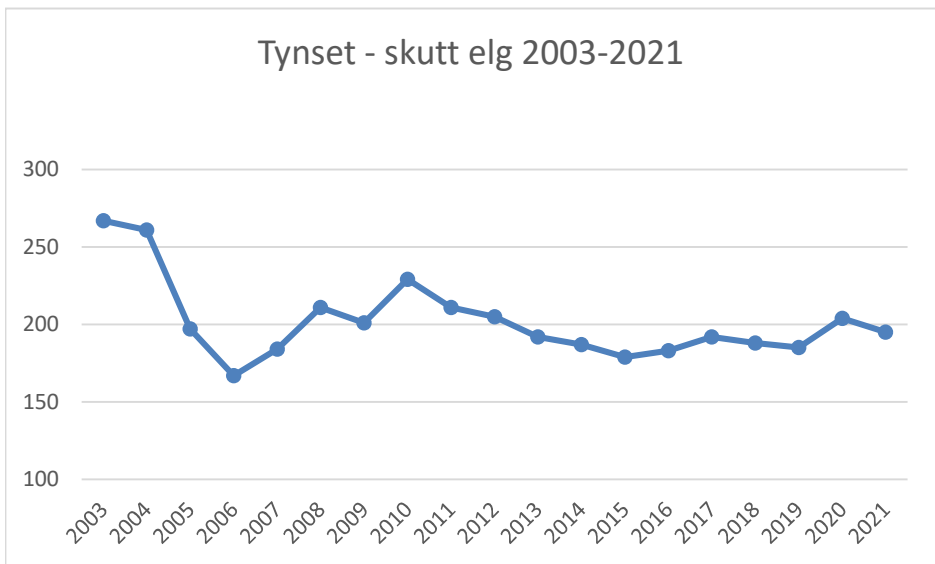

Røros Øst - Sett elg/dv 2003-2021

Røros Øst - Sett kalv/kalvku 2003-2021

Røros Øst - Ku/okse 2003-2021

Os

Os - Skutt elg 2003-2021

Os - Sett elg/dv 2003-2021

OS Kalv/kalvku og Kalv/ku 2003-2021

Os - Ku/Okse 2003-2021

Os Øst

Os Vest

Tolga

Tynset

Engerdal

Engerdal NØRE - Skutt elg 2003-2021

Engerdal NØRE - Sett elg/dv 2003-2021

Engerdal NØRE - Sett kalv/kalvku 2003-2021

Engerdal NØRE - Ku/Okse 2003-2021

ØRU

ØRU - Skutt elg 2003-2021

ØRU - Sett elg/dv 2003-2021

ØRU Kalv/kalvku og Kalv/ku 2003-2021

ØRU - Ku/Okse 2003-2021