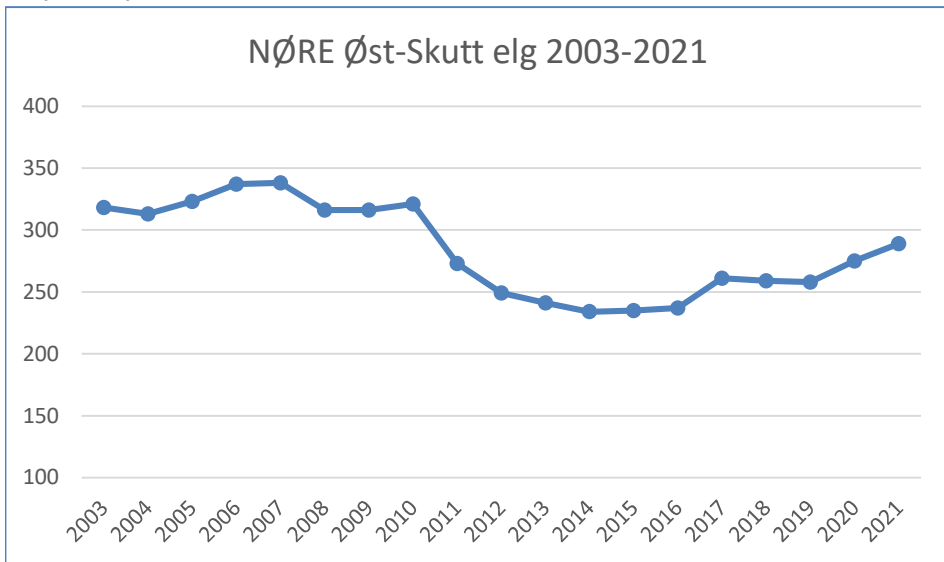

Hele NØRE

NØRE Øst

NØRE Vest

NØRE Vest - Skutt elg 2003-2021

NØRE Vest-Set elg/dv 2003-2021

NØRE Vest-Sett kalv/kalvku 2003-2021

NØRE Vest - Ku/Okse 2003-2021

Ålen

Ålen-Skutt elg 2003-2021

Ålen - Sett elg/dv 2003-2021

Ålen - Sett kalv/kalvku 2003-2021

Ålen Ku/Okse 2003-2021

Røros

Røros - Skutt elg 2003-2021

Røros - Sett elg/dv2003-2021

Røros Kalv/kalvku og kalv/ku 2003-2021