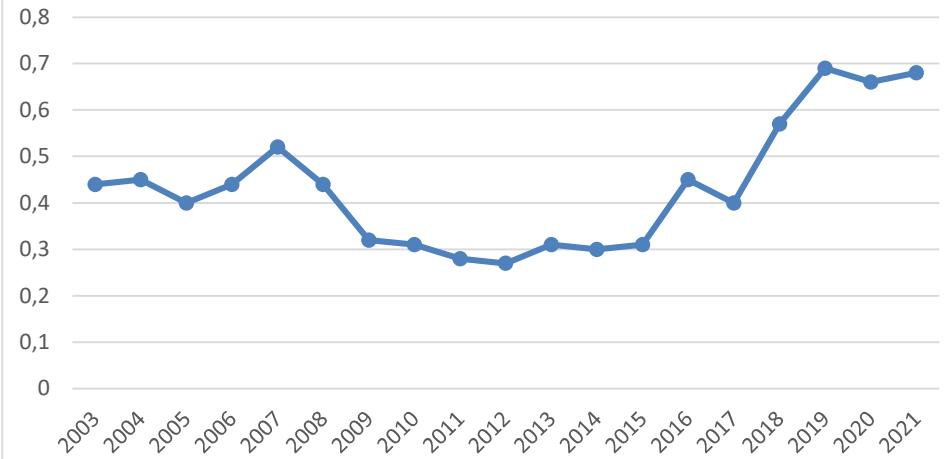

Os Øst

Os Vest

Tolga

Tynset

Engerdal

Engerdal NØRE - Skutt elg 2003-2021

Engerdal NØRE - Sett elg/dv 2003-2021

Engerdal NØRE - Sett kalv/kalvku 2003-2021