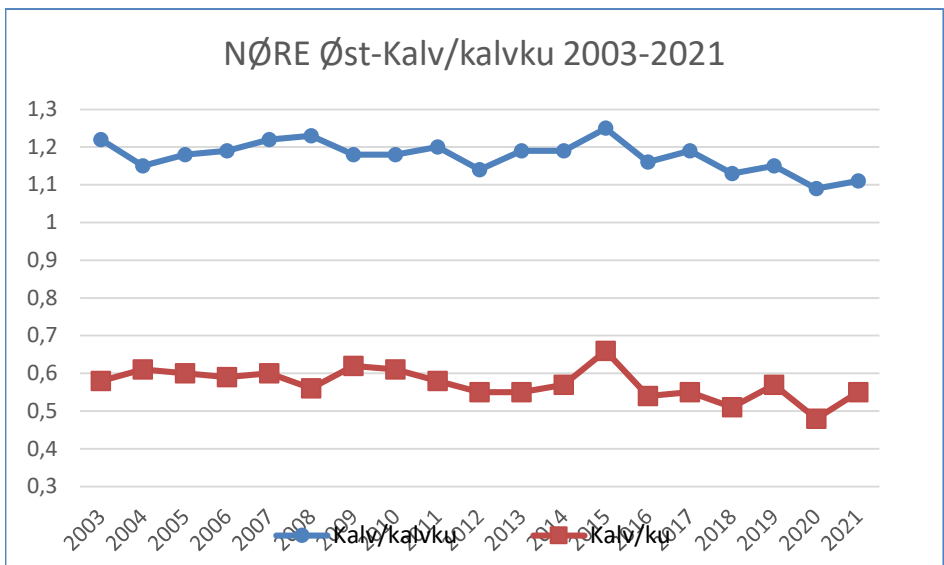

Hele NØRE

NØRE Øst

NØRE Vest

NØRE Vest - Skutt elg 2003-2021

NØRE Vest-Set elg/dv 2003-2021

NØRE Vest-Sett kalv/kalvku 2003-2021

NØRE Vest - Ku/Okse 2003-2021

Ålen

Ålen-Skutt elg 2003-2021

Ålen - Sett elg/dv 2003-2021

Ålen - Sett kalv/kalvku 2003-2021

Ålen Ku/Okse 2003-2021

Røros

Røros - Skutt elg 2003-2021

Røros - Sett elg/dv2003-2021

Røros Kalv/kalvku og kalv/ku 2003-2021