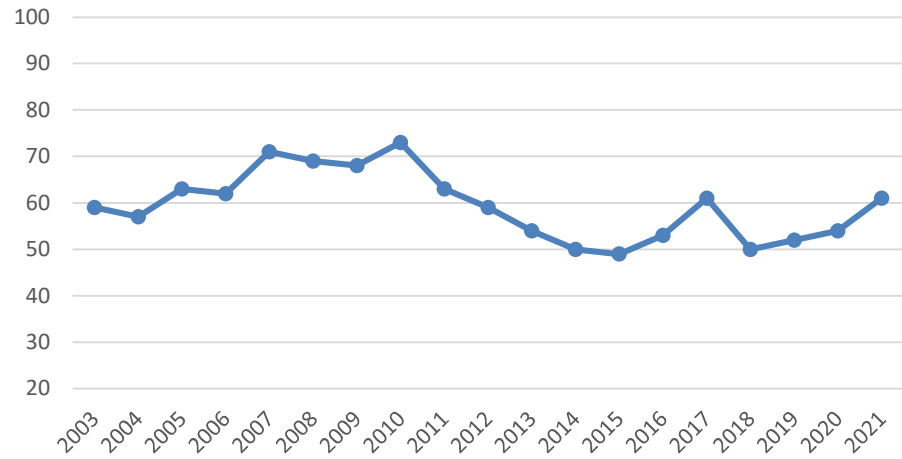

Os Øst

Os Vest

Tolga

Tynset

Engerdal

Engerdal NØRE - Skutt elg 2003-2021

Engerdal NØRE - Sett elg/dv 2003-2021

Engerdal NØRE - Sett kalv/kalvku 2003-2021