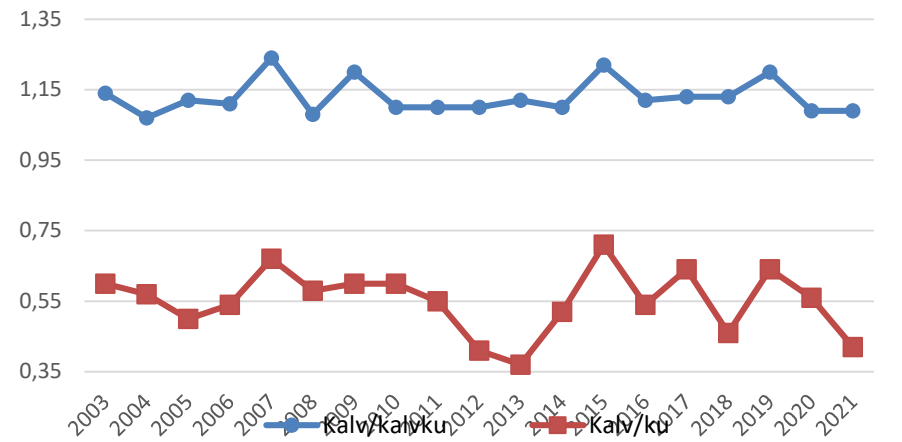

Os Øst

Os Vest

Tolga

Tynset

Engerdal

Engerdal NØRE - Skutt elg 2003-2021

Engerdal NØRE - Sett elg/dv 2003-2021

Engerdal NØRE - Sett kalv/kalvku 2003-2021