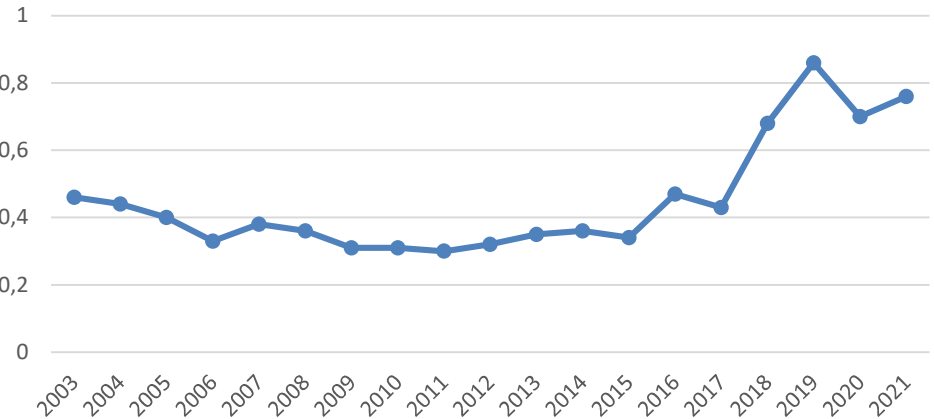

Røros Øst - Sett elg/dv 2003-2021

Røros Øst - Sett kalv/kalvku 2003-2021

Røros Øst - Ku/okse 2003-2021

Os

Os - Skutt elg 2003-2021

Os - Sett elg/dv 2003-2021

OS Kalv/kalvku og Kalv/ku 2003-2021

Os - Ku/Okse 2003-2021