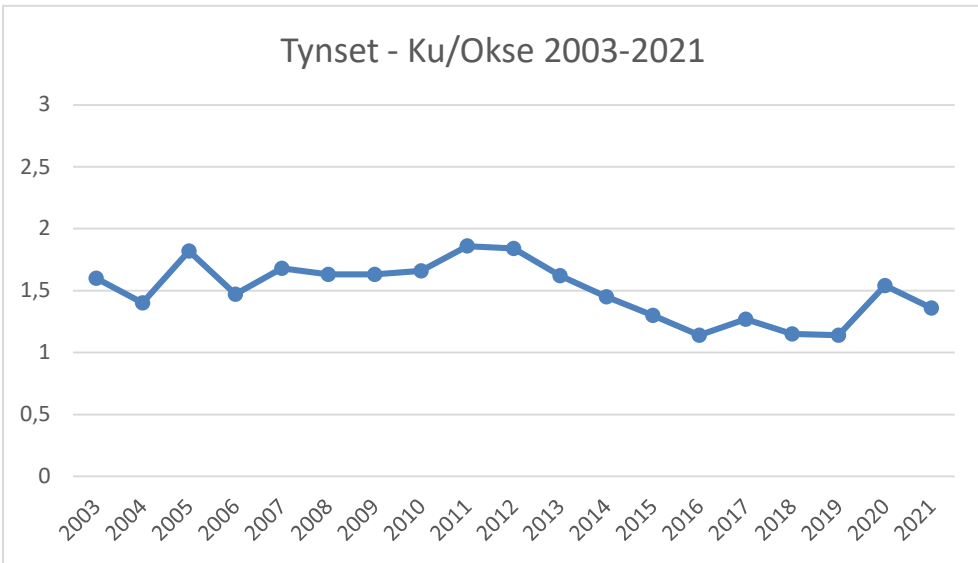

Os Øst

Os Vest

Tolga

Tynset

Engerdal

Engerdal NØRE - Skutt elg 2003-2021

Engerdal NØRE - Sett elg/dv 2003-2021

Engerdal NØRE - Sett kalv/kalvku 2003-2021