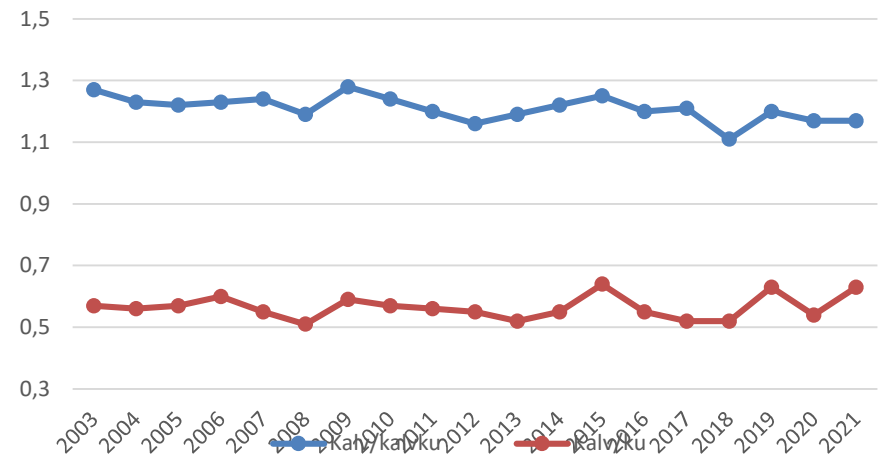

Ålen-Skutt elg 2003-2021

Ålen - Sett elg/dv 2003-2021

Ålen - Sett kalv/kalvku 2003-2021

Ålen Ku/Okse 2003-2021

Røros

Røros - Skutt elg 2003-2021

Røros - Sett elg/dv2003-2021

Røros Kalv/kalvku og kalv/ku 2003-2021