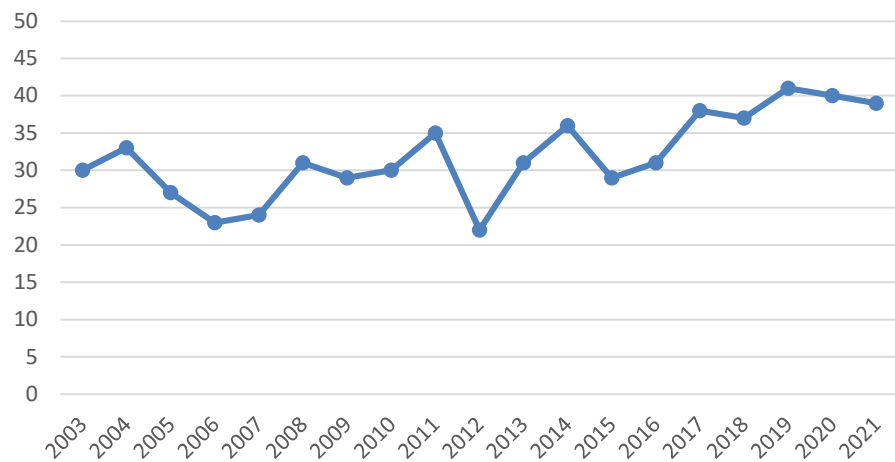

Hele NØRE

NØRE Øst

NØRE Vest

NØRE Vest - Skutt elg 2003-2021

NØRE Vest-Set elg/dv 2003-2021

NØRE Vest-Sett kalv/kalvku 2003-2021

NØRE Vest - Ku/Okse 2003-2021

Ålen

Ålen-Skutt elg 2003-2021

Ålen - Sett elg/dv 2003-2021

Ålen - Sett kalv/kalvku 2003-2021

Ålen Ku/Okse 2003-2021

Røros

Røros - Skutt elg 2003-2021

Røros - Sett elg/dv2003-2021

Røros Kalv/kalvku og kalv/ku 2003-2021