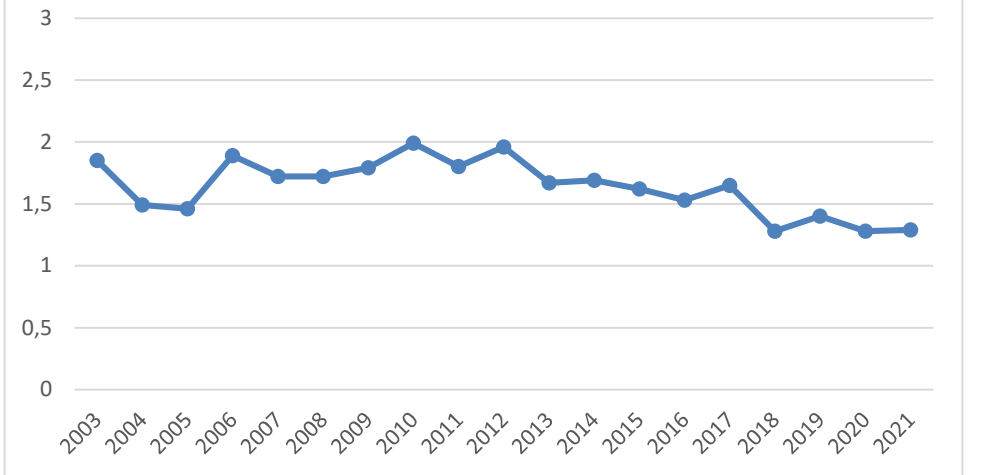

Røros- Ku/Okse 2003-2021