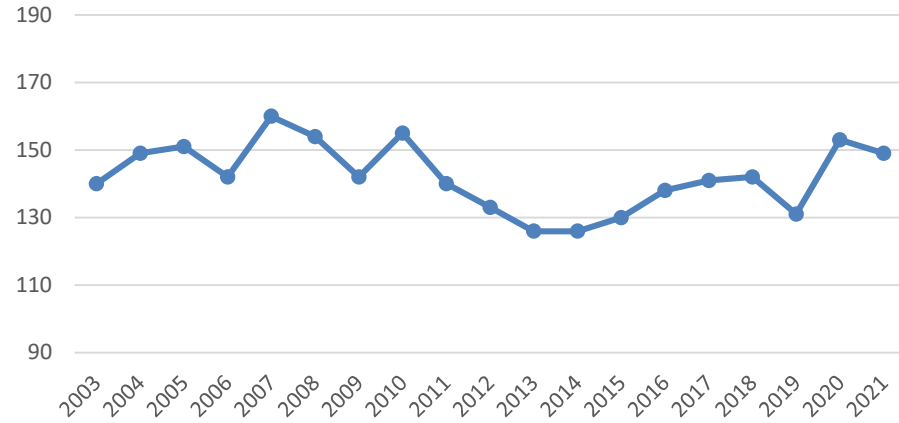

Røros Øst - Sett elg/dv 2003-2021

Røros Øst - Sett kalv/kalvku 2003-2021

Røros Øst - Ku/okse 2003-2021

Os

Os - Skutt elg 2003-2021

Os - Sett elg/dv 2003-2021

OS Kalv/kalvku og Kalv/ku 2003-2021

Os - Ku/Okse 2003-2021