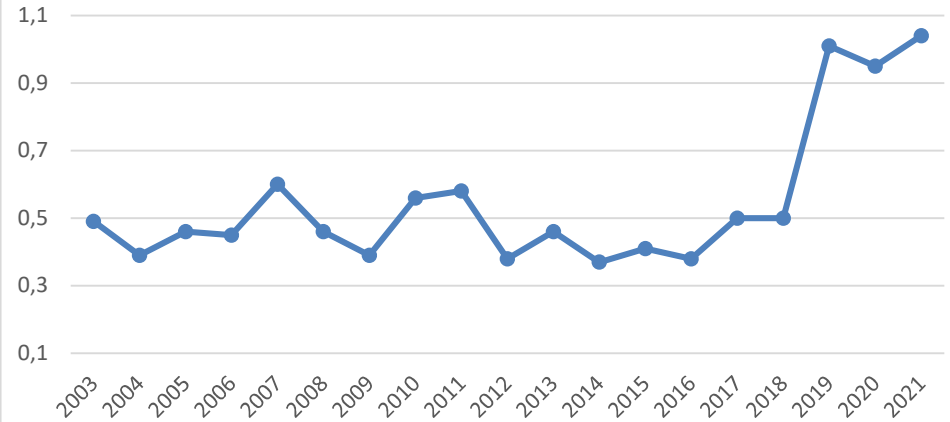

Ålen-Skutt elg 2003-2021

Ålen - Sett elg/dv 2003-2021

Ålen - Sett kalv/kalvku 2003-2021

Ålen Ku/Okse 2003-2021

Røros

Røros - Skutt elg 2003-2021

Røros - Sett elg/dv2003-2021

Røros Kalv/kalvku og kalv/ku 2003-2021

Røros- Ku/Okse 2003-2021

Røros Vest

Røros Vest - Skutt elg 2003-2021

Røros Vest-Sett elg/dv 2003-2021

Røros Vest - Sett kalv/kalvku 2003-2021

Røros Vest - Ku/Okse 2003-2021

Røros Øst

Røros Øst - Skutt elg 2003-2021