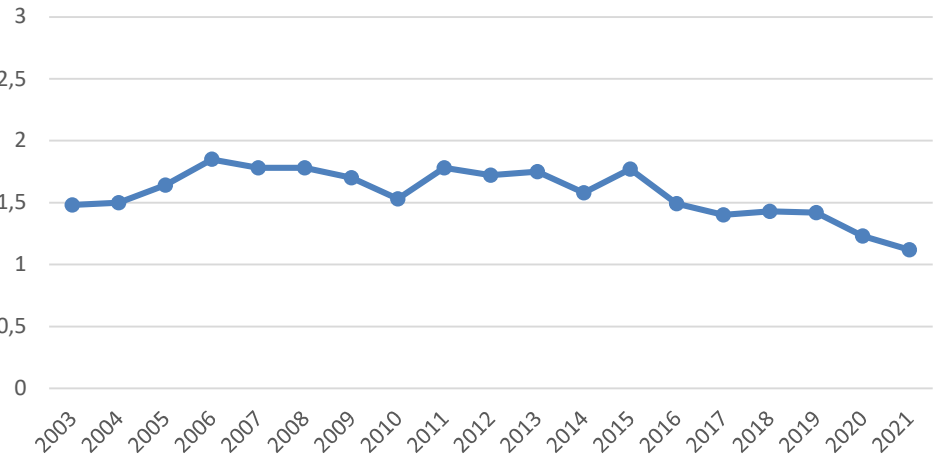

Røros Øst - Sett elg/dv 2003-2021

Røros Øst - Sett kalv/kalvku 2003-2021

Røros Øst - Ku/okse 2003-2021

Os

Os - Skutt elg 2003-2021

Os - Sett elg/dv 2003-2021

OS Kalv/kalvku og Kalv/ku 2003-2021

Os - Ku/Okse 2003-2021