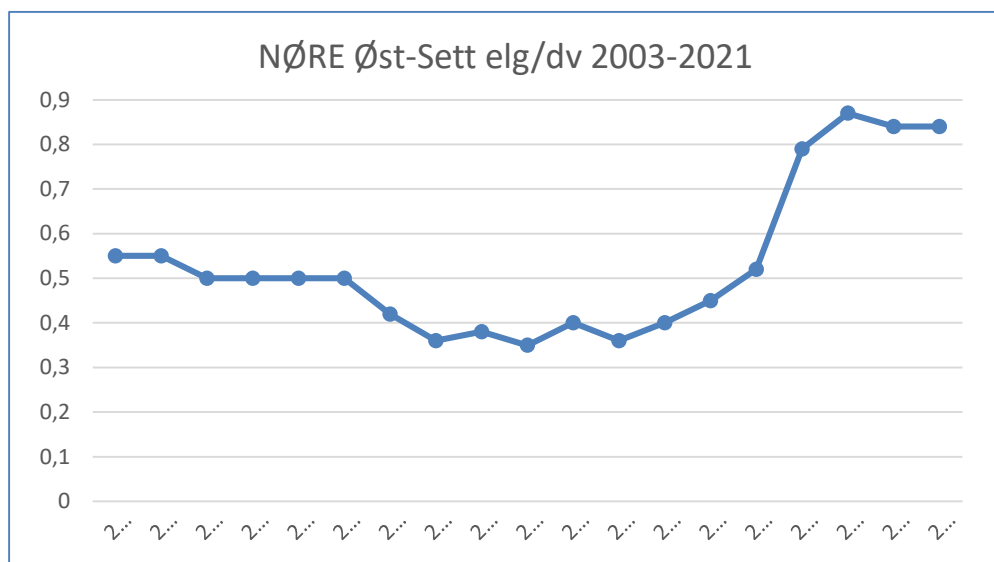

Hele NØRE

NØRE Øst

NØRE Vest

NØRE Vest - Skutt elg 2003-2021

NØRE Vest-Set elg/dv 2003-2021

NØRE Vest-Sett kalv/kalvku 2003-2021

NØRE Vest - Ku/Okse 2003-2021

Ålen

Ålen-Skutt elg 2003-2021

Ålen - Sett elg/dv 2003-2021

Ålen - Sett kalv/kalvku 2003-2021

Ålen Ku/Okse 2003-2021

Røros

Røros - Skutt elg 2003-2021

Røros - Sett elg/dv2003-2021

Røros Kalv/kalvku og kalv/ku 2003-2021