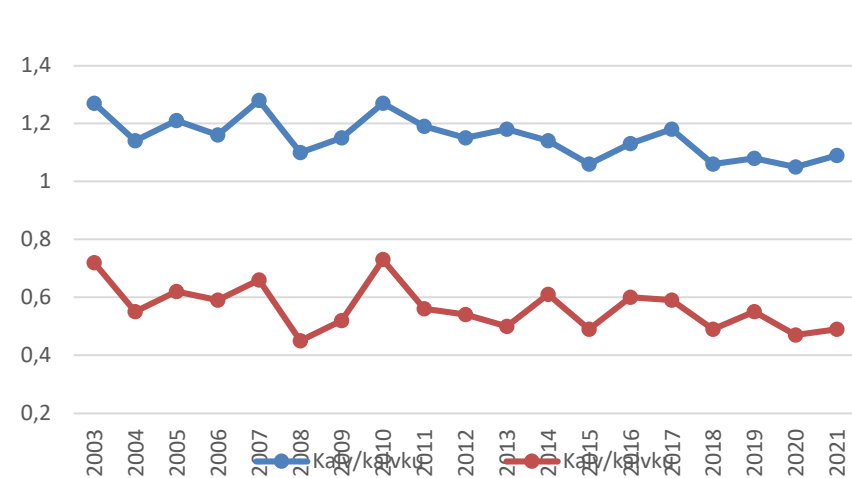

Engerdal NØRE - Ku/Okse 2003-2021

ØRU

ØRU - Skutt elg 2003-2021

ØRU - Sett elg/dv 2003-2021

ØRU Kalv/kalvku og Kalv/ku 2003-2021

ØRU - Ku/Okse 2003-2021