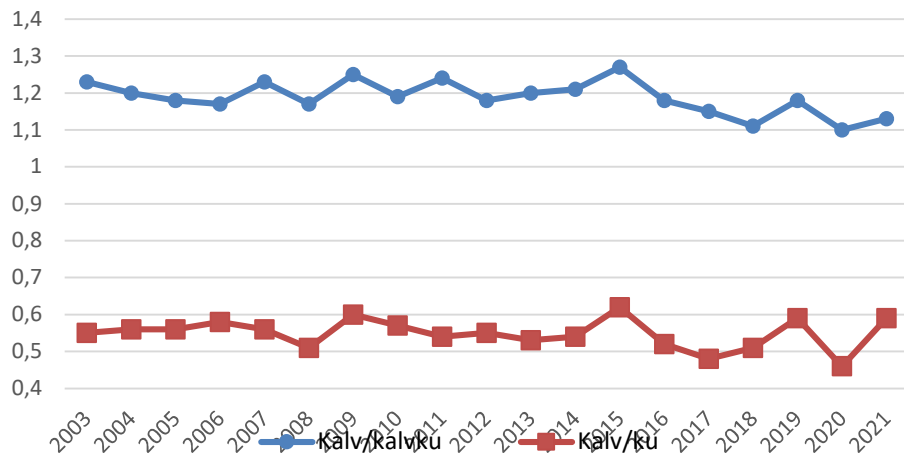

Røros Øst - Sett kalv/kalvku 2003-2021