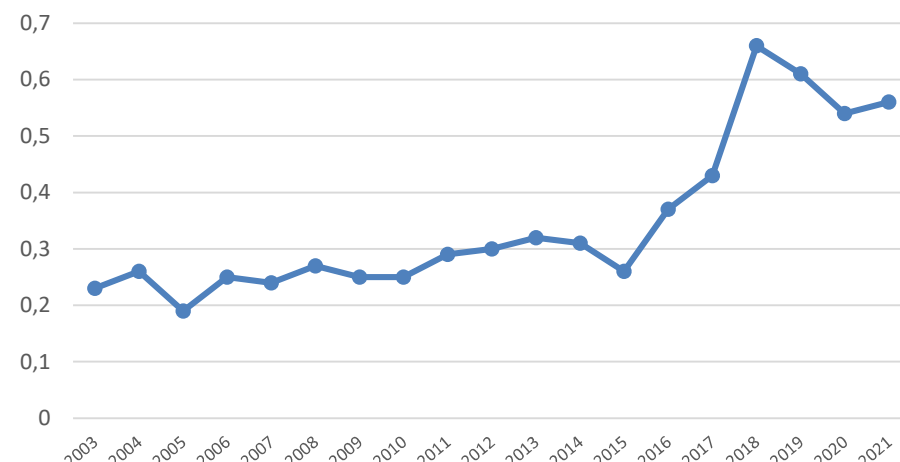

Hele NØRE

NØRE Øst

NØRE Vest

NØRE Vest - Skutt elg 2003-2021

NØRE Vest-Set elg/dv 2003-2021

NØRE Vest-Sett kalv/kalvku 2003-2021

NØRE Vest - Ku/Okse 2003-2021

Ålen

Ålen-Skutt elg 2003-2021

Ålen - Sett elg/dv 2003-2021

Ålen - Sett kalv/kalvku 2003-2021

Ålen Ku/Okse 2003-2021

Røros

Røros - Skutt elg 2003-2021

Røros - Sett elg/dv2003-2021

Røros Kalv/kalvku og kalv/ku 2003-2021