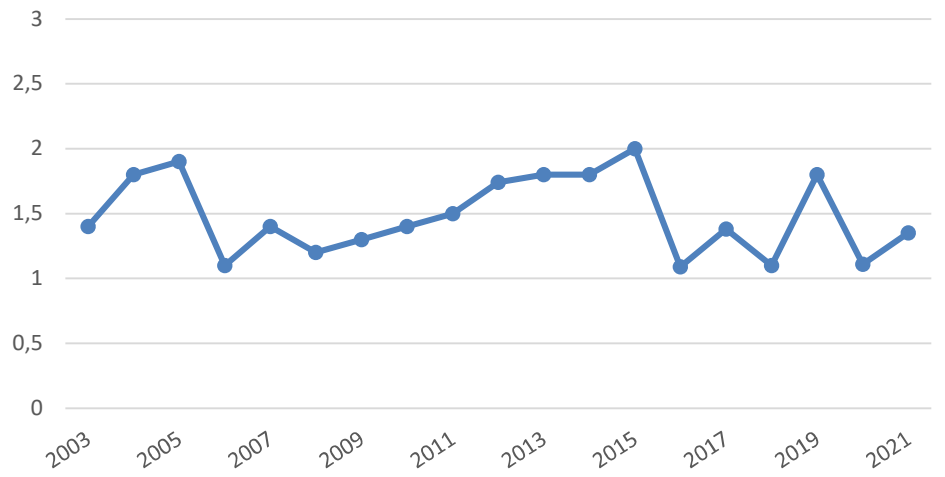

Engerdal NØRE - Ku/Okse 2003-2021