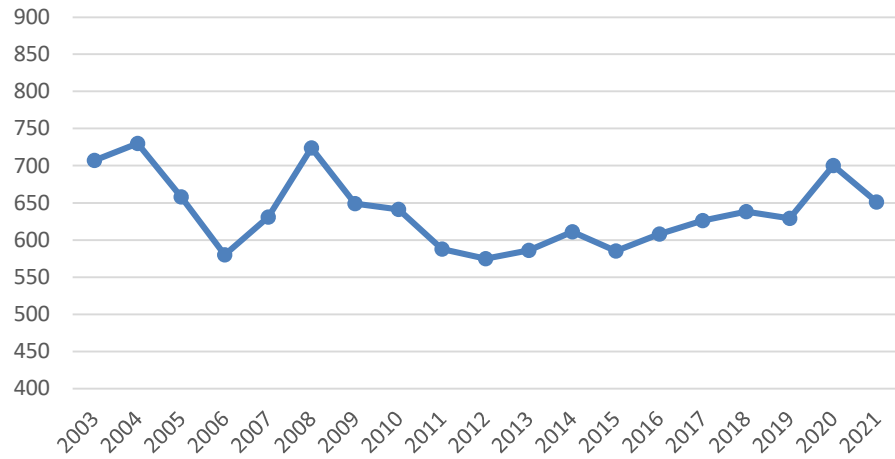

Hele NØRE

NØRE Øst

NØRE Vest

NØRE Vest - Skutt elg 2003-2021

NØRE Vest-Set elg/dv 2003-2021

NØRE Vest-Sett kalv/kalvku 2003-2021

NØRE Vest - Ku/Okse 2003-2021

Ålen

Ålen-Skutt elg 2003-2021

Ålen - Sett elg/dv 2003-2021

Ålen - Sett kalv/kalvku 2003-2021

Ålen Ku/Okse 2003-2021

Røros

Røros - Skutt elg 2003-2021

Røros - Sett elg/dv2003-2021

Røros Kalv/kalvku og kalv/ku 2003-2021