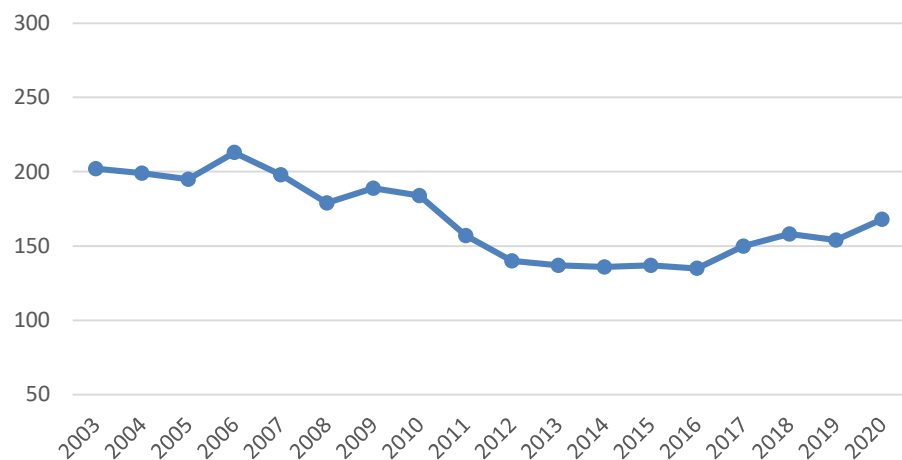

Røros- Ku/Okse 2003-2021

Røros Vest

Røros Vest - Skutt elg 2003-2021

Røros Vest-Sett elg/dv 2003-2021

Røros Vest - Sett kalv/kalvku 2003-2021

Røros Vest - Ku/Okse 2003-2021

Røros Øst

Røros Øst - Skutt elg 2003-2021