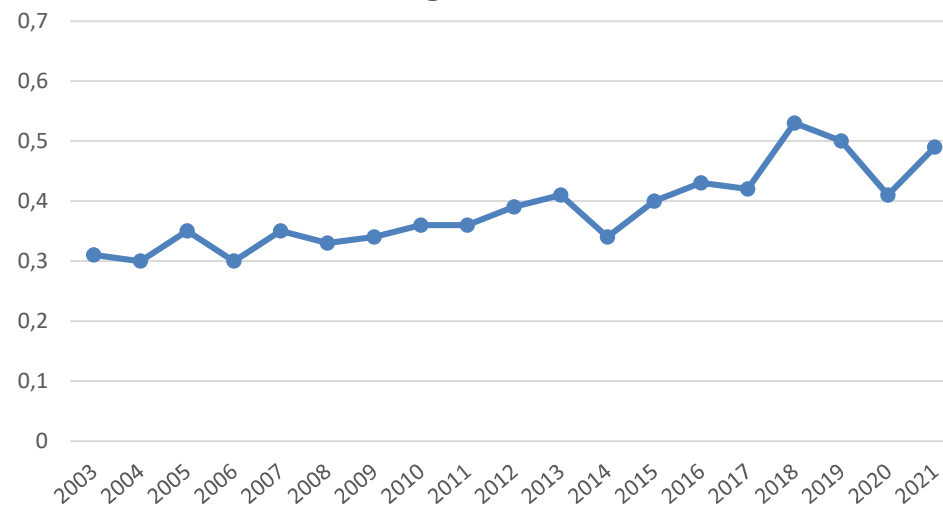

Engerdal NØRE - Ku/Okse 2003-2021

ØRU

ØRU - Skutt elg 2003-2021

ØRU - Sett elg/dv 2003-2021

ØRU Kalv/kalvku og Kalv/ku 2003-2021

ØRU - Ku/Okse 2003-2021