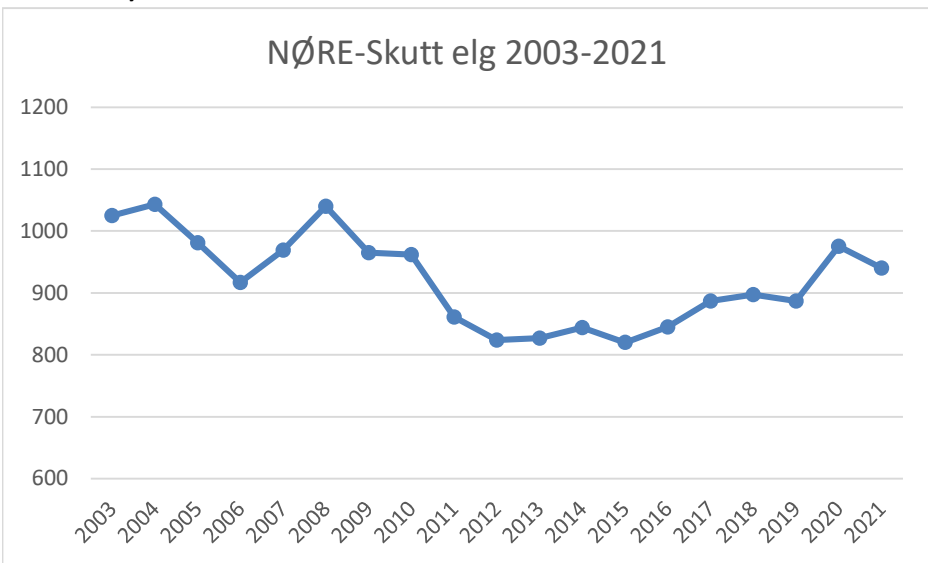

Hele NØRE

NØRE Øst

NØRE Vest

NØRE Vest - Skutt elg 2003-2021

NØRE Vest-Set elg/dv 2003-2021

NØRE Vest-Sett kalv/kalvku 2003-2021

NØRE Vest - Ku/Okse 2003-2021

Ålen

Ålen-Skutt elg 2003-2021

Ålen - Sett elg/dv 2003-2021

Ålen - Sett kalv/kalvku 2003-2021

Ålen Ku/Okse 2003-2021

Røros

Røros - Skutt elg 2003-2021

Røros - Sett elg/dv2003-2021

Røros Kalv/kalvku og kalv/ku 2003-2021