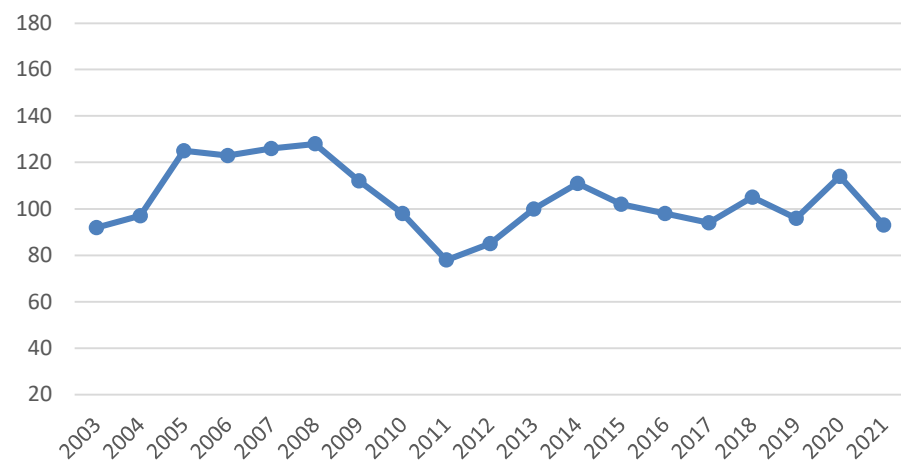

ØRU

ØRU - Skutt elg 2003-2021