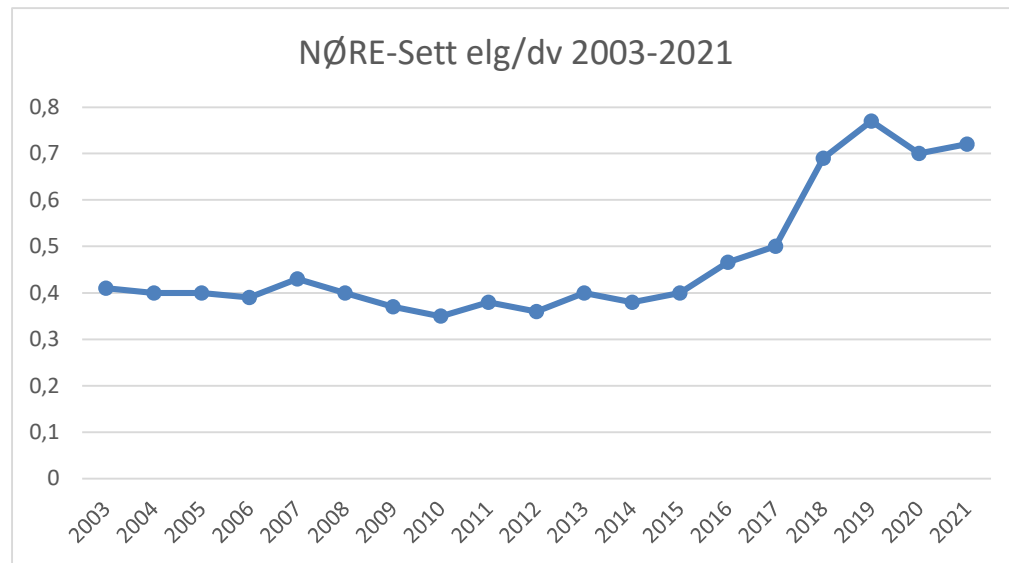

Hele NØRE

NØRE Øst

NØRE Vest

NØRE Vest - Skutt elg 2003-2021

NØRE Vest-Set elg/dv 2003-2021

NØRE Vest-Sett kalv/kalvku 2003-2021

NØRE Vest - Ku/Okse 2003-2021

Ålen