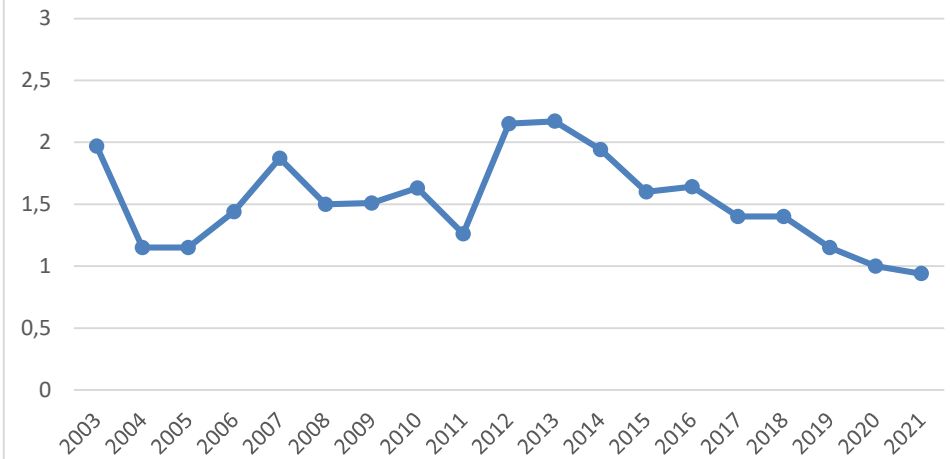

Røros- Ku/Okse 2003-2021

Røros Vest

Røros Vest - Skutt elg 2003-2021

Røros Vest-Sett elg/dv 2003-2021

Røros Vest - Sett kalv/kalvku 2003-2021

Røros Vest - Ku/Okse 2003-2021

Røros Øst

Røros Øst - Skutt elg 2003-2021