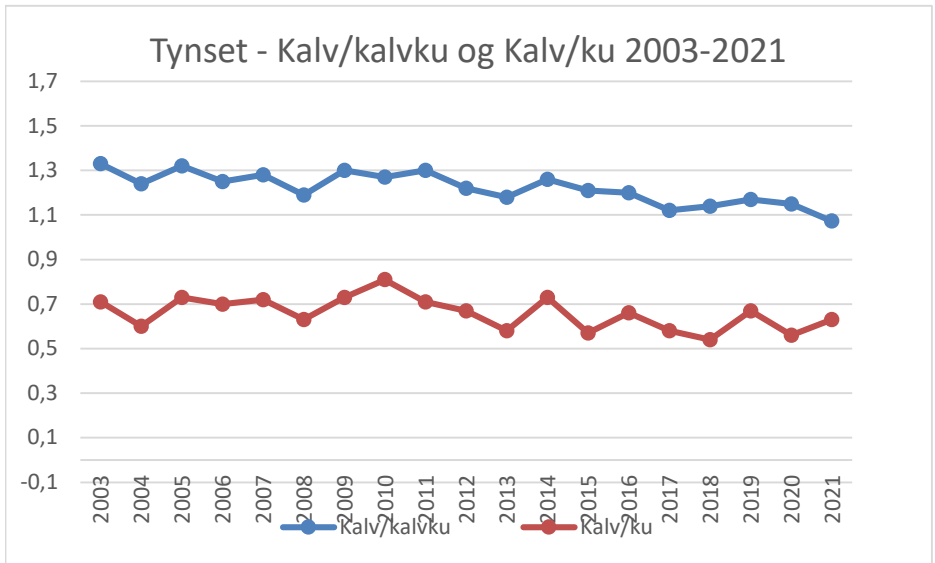

Os Øst

Os Vest

Tolga

Tynset

Engerdal

Engerdal NØRE - Skutt elg 2003-2021

Engerdal NØRE - Sett elg/dv 2003-2021

Engerdal NØRE - Sett kalv/kalvku 2003-2021