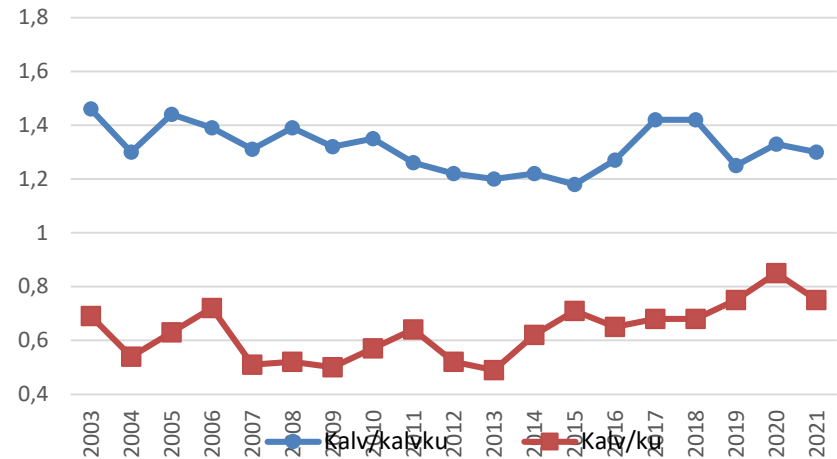

Røros- Ku/Okse 2003-2021

Røros Vest

Røros Vest - Skutt elg 2003-2021

Røros Vest-Sett elg/dv 2003-2021

Røros Vest - Sett kalv/kalvku 2003-2021

Røros Vest - Ku/Okse 2003-2021

Røros Øst

Røros Øst - Skutt elg 2003-2021