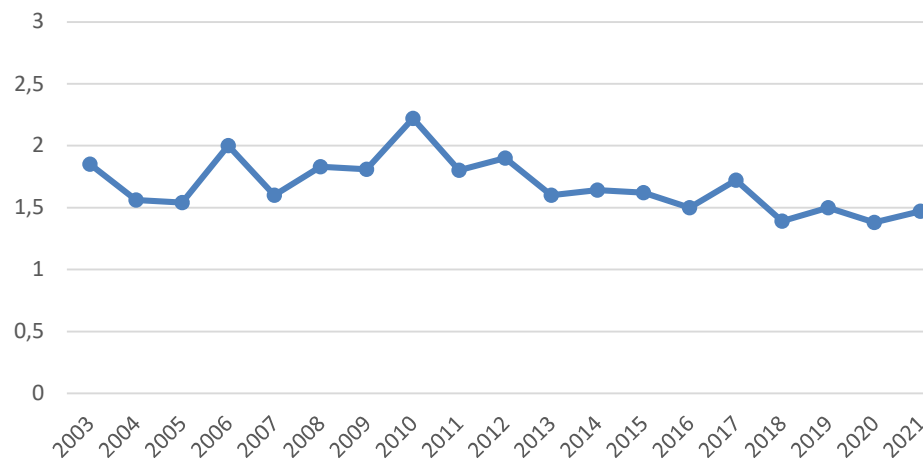

Røros Øst - Ku/okse 2003-2021