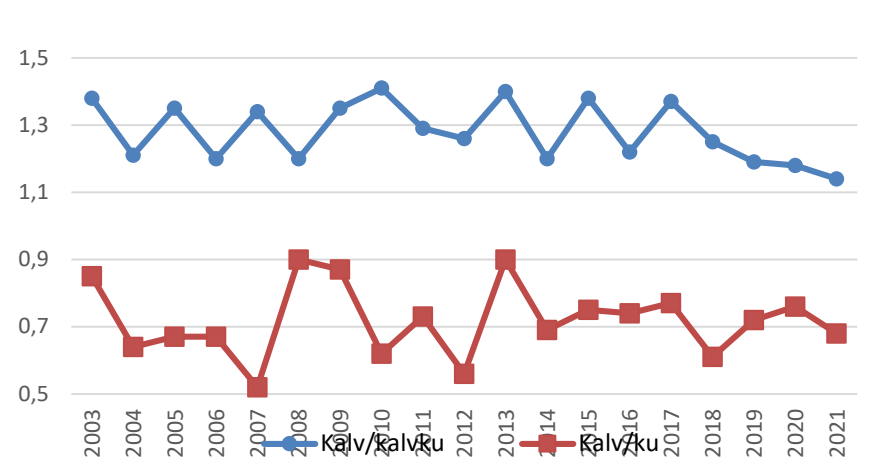

Hele NØRE

NØRE Øst

NØRE Vest

NØRE Vest - Skutt elg 2003-2021

NØRE Vest-Set elg/dv 2003-2021

NØRE Vest-Sett kalv/kalvku 2003-2021

NØRE Vest - Ku/Okse 2003-2021

Ålen

Ålen-Skutt elg 2003-2021

Ålen - Sett elg/dv 2003-2021

Ålen - Sett kalv/kalvku 2003-2021

Ålen Ku/Okse 2003-2021

Røros

Røros - Skutt elg 2003-2021

Røros - Sett elg/dv2003-2021

Røros Kalv/kalvku og kalv/ku 2003-2021