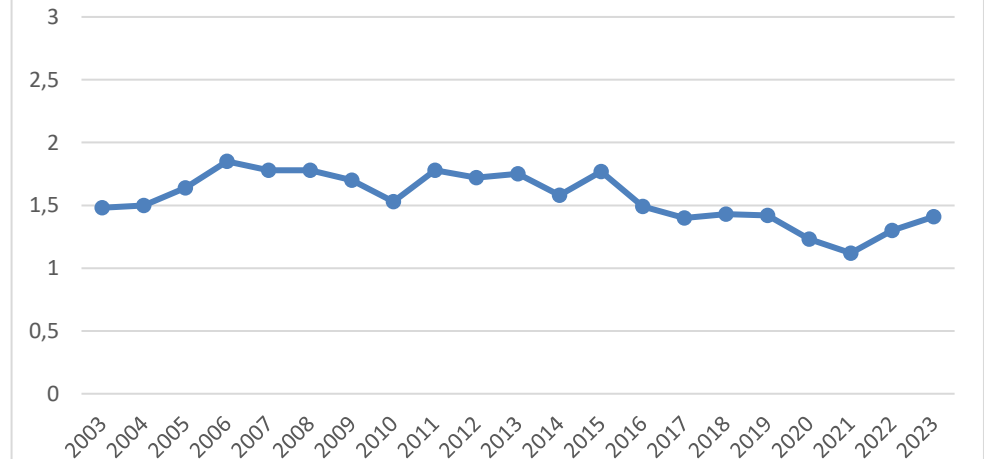

Røros Øst - Sett elg/dv 2003-2023

Røros Øst - Sett kalv/kalvku 2003-2023

Røros Øst - Ku/okse 2003-2023

Os

Os skutt elg /dv 2003-2023

Os - Sett elg/dv 2003-2023

OS Kalv/kalvku og Kalv/ku 2003-2023

Os - Ku/Okse 2003-2023