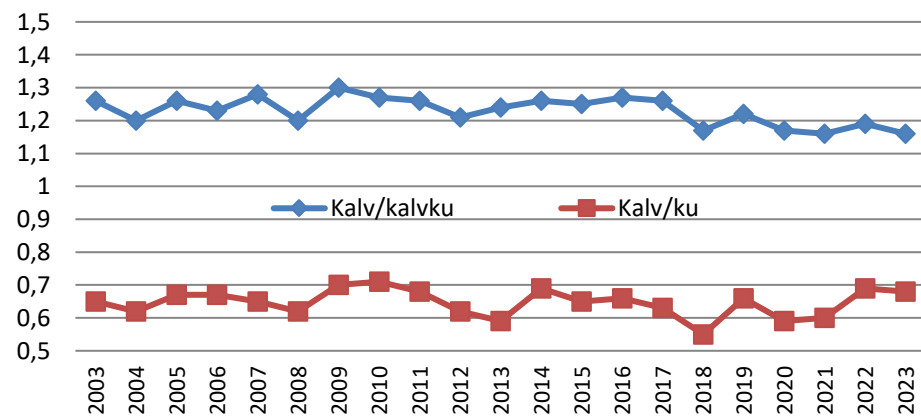

Hele NØRE

NØRE-skutt elg /dv 2003-2023

NØRE-Sett elg/dv 2003-2023

Kalv/kalvku og kalv/ku 2003-2023

Hele NØRE Ku/Okse2003-2023

NØRE Øst

NØRE Øst Skutt elg/dv 2003-2023

NØRE Øst-Sett elg/dv 2003-2023

NØRE Øst-Kalv/kalvku 2003-2023

NØRE Øst Ku/Okse 2003-2023

NØRE Vest

NØRE Vest Skutt elg / dv 2003-2023

NØRE Vest-Set elg/dv 2003-2023

NØRE Vest-Sett kalv/kalvku 2003-2023

NØRE Vest - Ku/Okse 2003-2023

Ålen