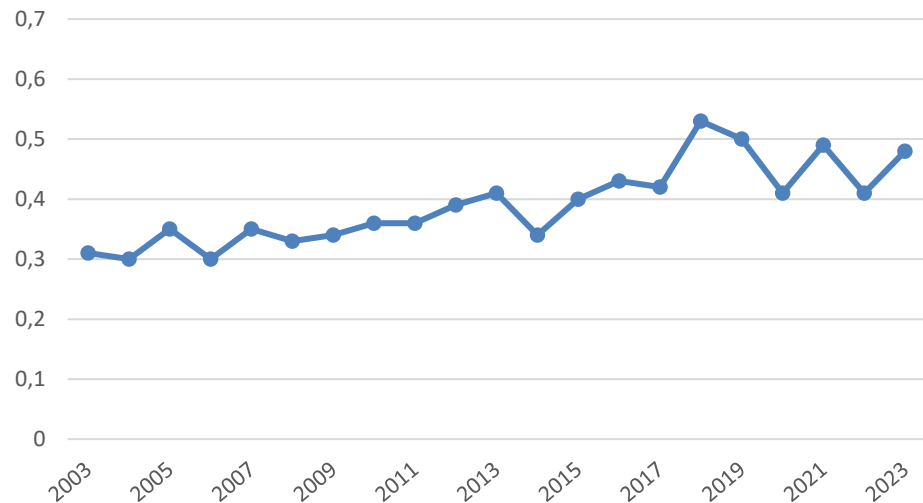

Engerdal

Engerdal Skutt elg / dv 2003-2023

Engerdal NØRE - Sett elg/dv 2003-2023

Engerdal NØRE - Sett kalv/kalvku 2003-2023

Engerdal NØRE - Ku/Okse 2003-2023

ØRU

ØRU skutt elg/dv 2003-2023

ØRU - Sett elg/dv 2003-2023