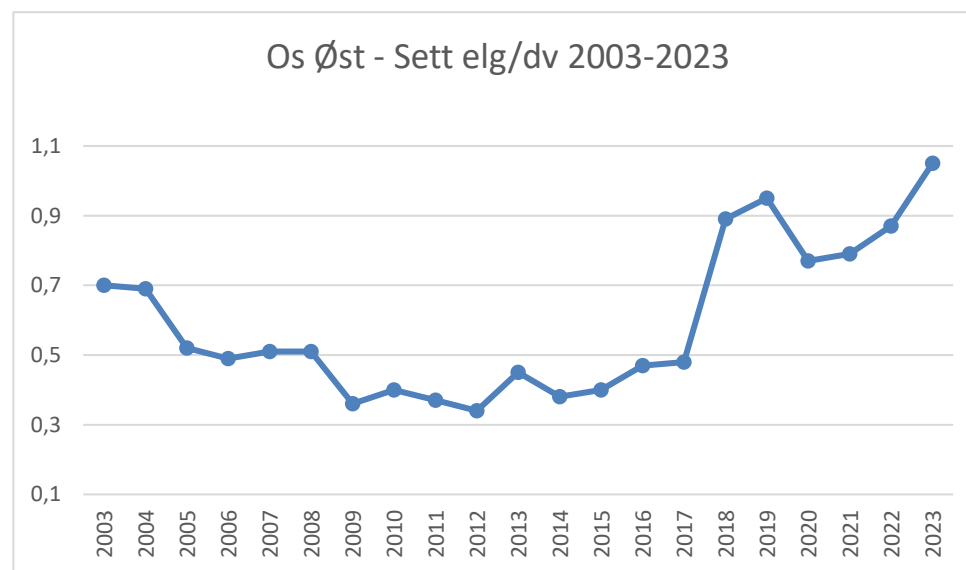

Røros Øst - Sett elg/dv 2003-2023

Røros Øst - Sett kalv/kalvku 2003-2023

Røros Øst - Ku/okse 2003-2023

Os

Os skutt elg /dv 2003-2023

Os - Sett elg/dv 2003-2023

OS Kalv/kalvku og Kalv/ku 2003-2023

Os - Ku/Okse 2003-2023

Os Øst

Os Vest

Tolga

Tolga Skutt elg/dv 2003-2023

Tolga - Sett elg/dv 2003-2023

Tolga Kalv/kalvku og Kalv/ku 2003-2023

Tolga - Ku/Okse 2003-2023

Tynset