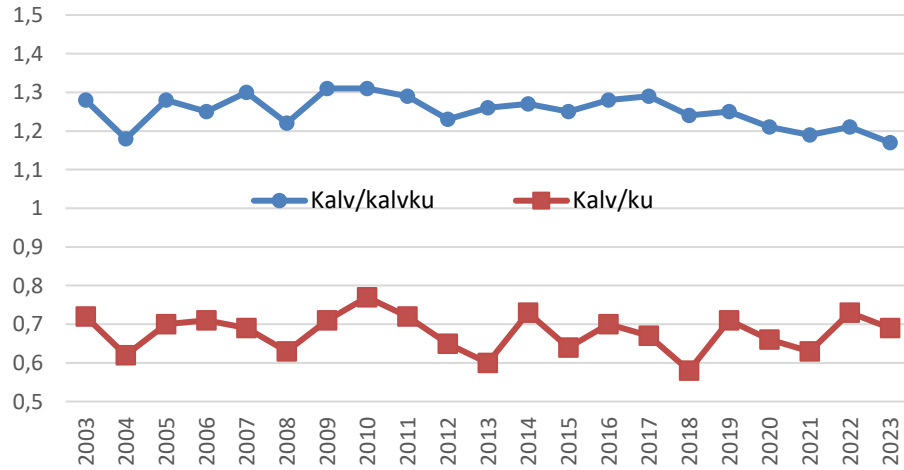

NØRE Øst-Kalv/kalvku 2003-2023

NØRE Øst Ku/Okse 2003-2023

NØRE Vest

NØRE Vest Skutt elg / dv 2003-2023

NØRE Vest-Set elg/dv 2003-2023

NØRE Vest-Sett kalv/kalvku 2003-2023

NØRE Vest - Ku/Okse 2003-2023

Ålen