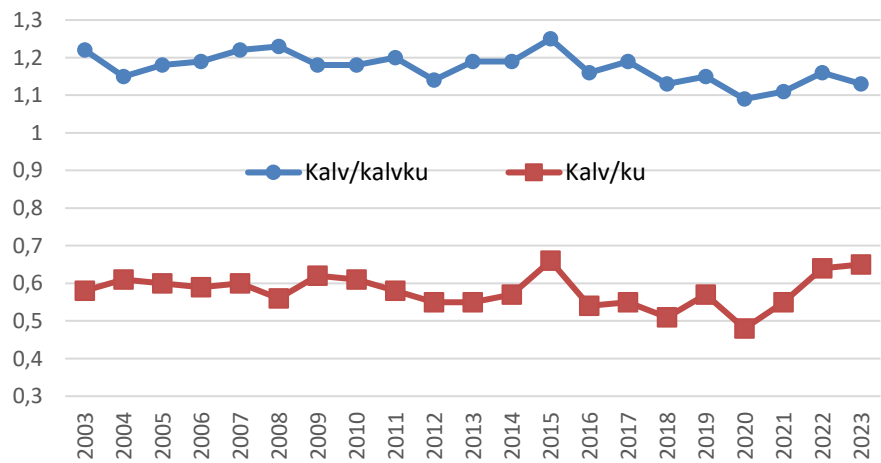

Hele NØRE

NØRE-skutt elg /dv 2003-2023

NØRE-Sett elg/dv 2003-2023

Kalv/kalvku og kalv/ku 2003-2023

Hele NØRE Ku/Okse2003-2023

NØRE Øst

NØRE Øst Skutt elg/dv 2003-2023

NØRE Øst-Sett elg/dv 2003-2023

NØRE Øst-Kalv/kalvku 2003-2023

NØRE Øst Ku/Okse 2003-2023

NØRE Vest

NØRE Vest Skutt elg / dv 2003-2023

NØRE Vest-Set elg/dv 2003-2023

NØRE Vest-Sett kalv/kalvku 2003-2023

NØRE Vest - Ku/Okse 2003-2023

Ålen