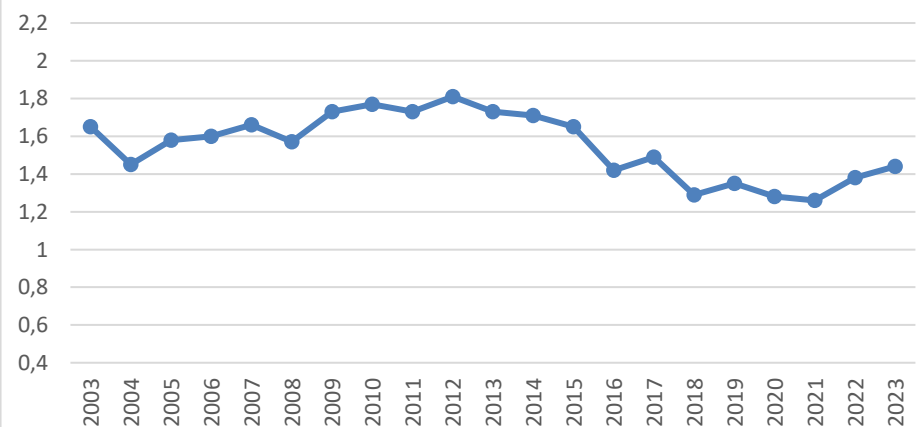

Hele NØRE

NØRE-skutt elg /dv 2003-2023

NØRE-Sett elg/dv 2003-2023

Kalv/kalvku og kalv/ku 2003-2023

Hele NØRE Ku/Okse2003-2023

NØRE Øst

NØRE Øst Skutt elg/dv 2003-2023

NØRE Øst-Sett elg/dv 2003-2023