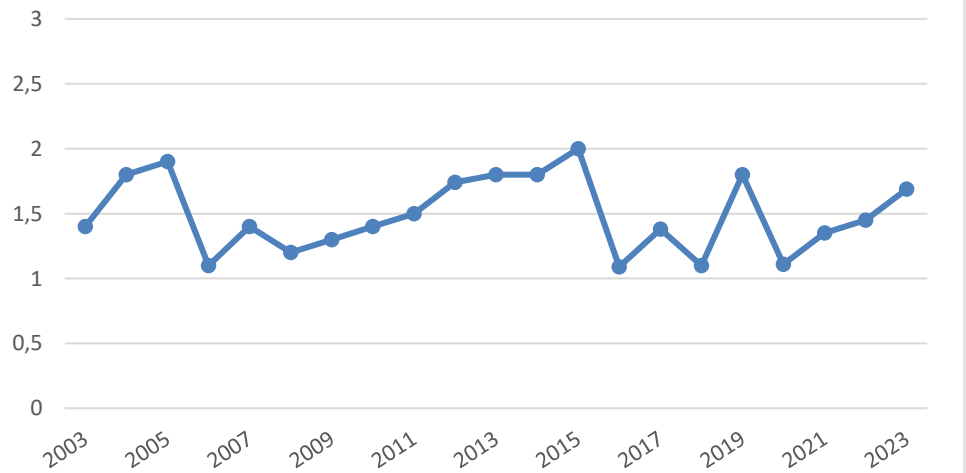

Engerdal

Engerdal Skutt elg / dv 2003-2023

Engerdal NØRE - Sett elg/dv 2003-2023

Engerdal NØRE - Sett kalv/kalvku 2003-2023

Engerdal NØRE - Ku/Okse 2003-2023

ØRU

ØRU skutt elg/dv 2003-2023

ØRU - Sett elg/dv 2003-2023