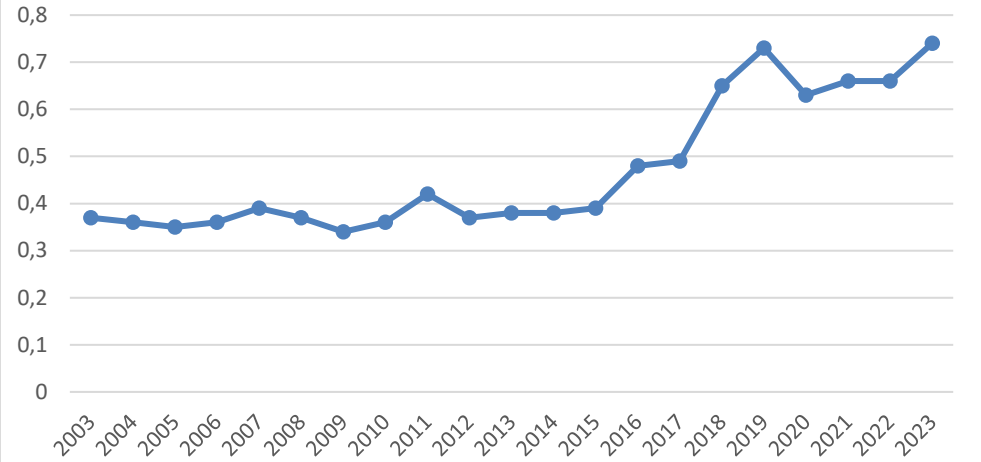

NØRE Øst-Kalv/kalvku 2003-2023

NØRE Øst Ku/Okse 2003-2023

NØRE Vest

NØRE Vest Skutt elg / dv 2003-2023

NØRE Vest-Set elg/dv 2003-2023

NØRE Vest-Sett kalv/kalvku 2003-2023

NØRE Vest - Ku/Okse 2003-2023

Ålen