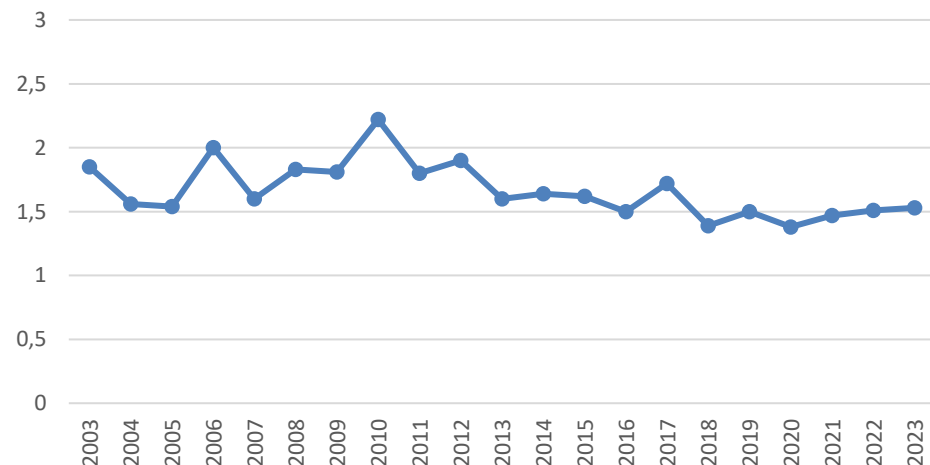

Røros Øst - Ku/okse 2003-2023