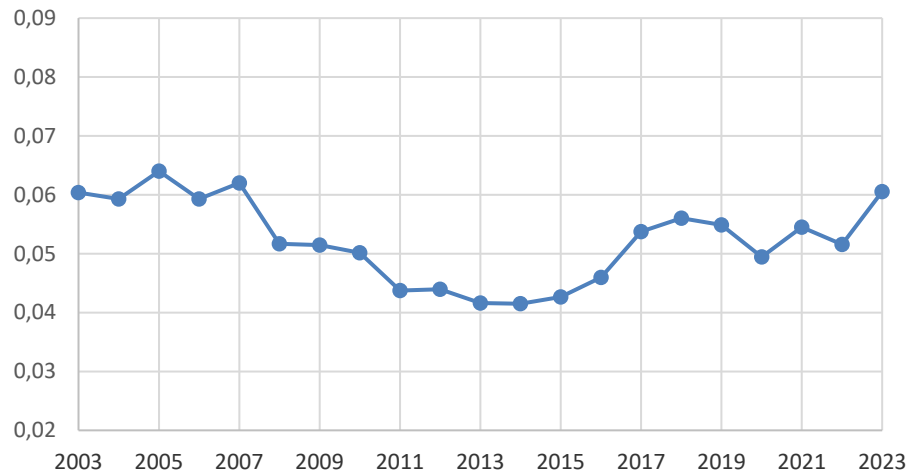

Hele NØRE

NØRE-skutt elg /dv 2003-2023

NØRE-Sett elg/dv 2003-2023

Kalv/kalvku og kalv/ku 2003-2023

Hele NØRE Ku/Okse2003-2023

NØRE Øst

NØRE Øst Skutt elg/dv 2003-2023

NØRE Øst-Sett elg/dv 2003-2023

NØRE Øst-Kalv/kalvku 2003-2023

NØRE Øst Ku/Okse 2003-2023

NØRE Vest

NØRE Vest Skutt elg / dv 2003-2023

NØRE Vest-Set elg/dv 2003-2023

NØRE Vest-Sett kalv/kalvku 2003-2023

NØRE Vest - Ku/Okse 2003-2023

Ålen