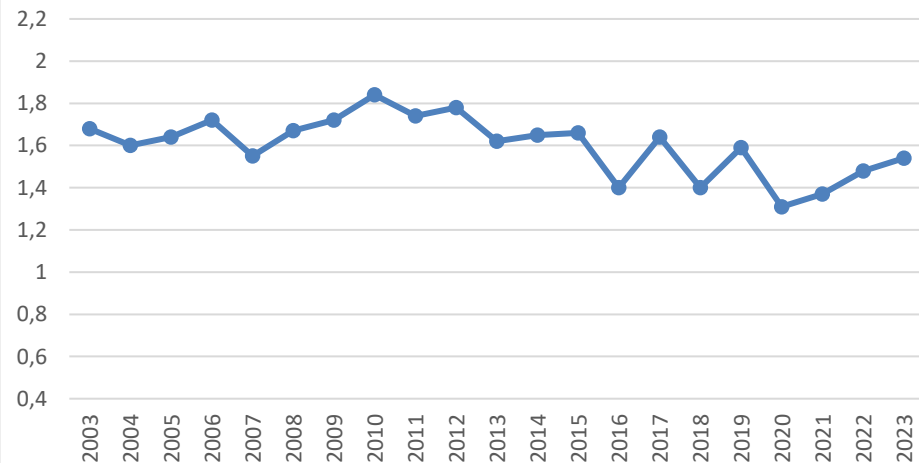

NØRE Øst Ku/Okse 2003-2023