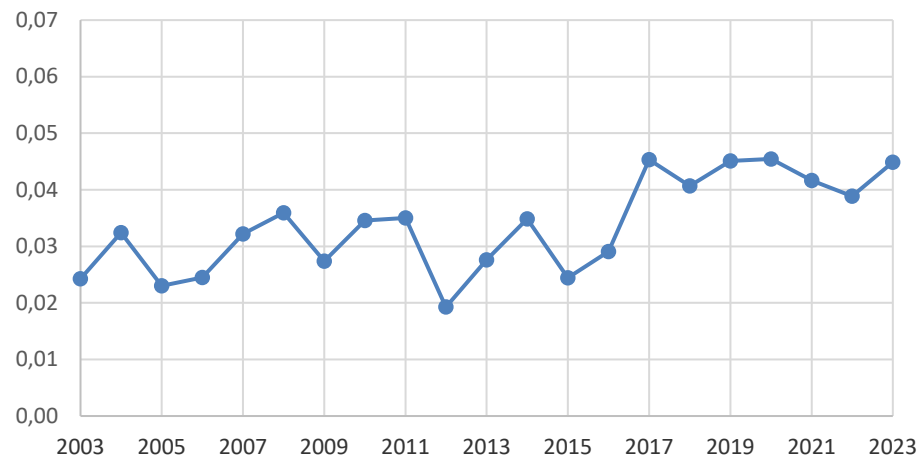

Ålen

Ålen Skutt elg/dv 2003-2023