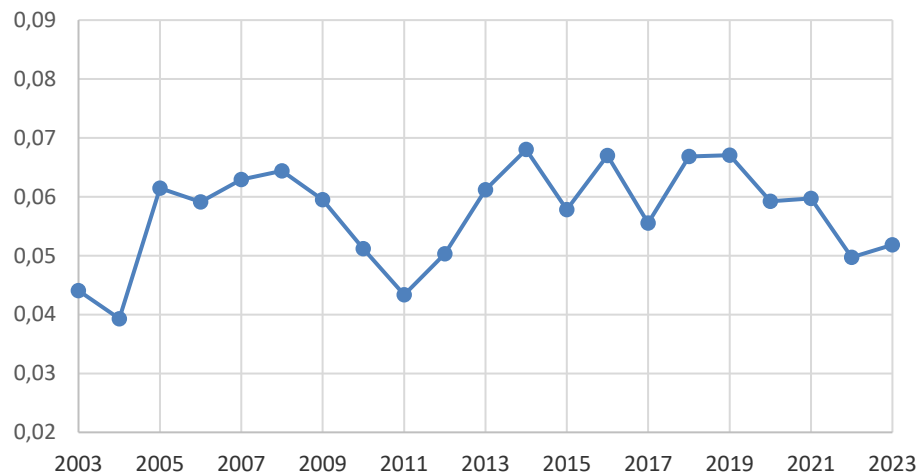

Engerdal

Engerdal Skutt elg / dv 2003-2023

Engerdal NØRE - Sett elg/dv 2003-2023

Engerdal NØRE - Sett kalv/kalvku 2003-2023

Engerdal NØRE - Ku/Okse 2003-2023

ØRU

ØRU skutt elg/dv 2003-2023

ØRU - Sett elg/dv 2003-2023