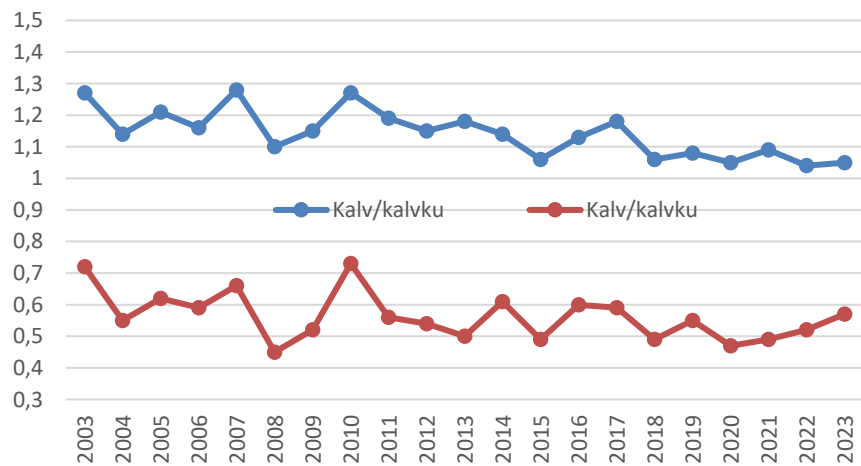

Engerdal

Engerdal Skutt elg / dv 2003-2023

Engerdal NØRE - Sett elg/dv 2003-2023

Engerdal NØRE - Sett kalv/kalvku 2003-2023

Engerdal NØRE - Ku/Okse 2003-2023

ØRU

ØRU skutt elg/dv 2003-2023

ØRU - Sett elg/dv 2003-2023

ØRU Kalv/kalvku og Kalv/ku 2003-2023

ØRU - Ku/Okse 2003-2023