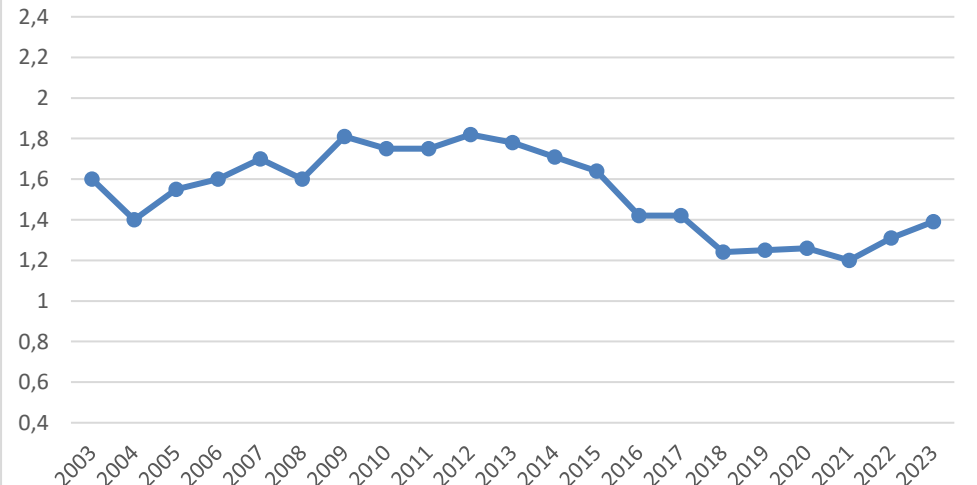

NØRE Øst-Kalv/kalvku 2003-2023

NØRE Øst Ku/Okse 2003-2023

NØRE Vest

NØRE Vest Skutt elg / dv 2003-2023

NØRE Vest-Set elg/dv 2003-2023

NØRE Vest-Sett kalv/kalvku 2003-2023

NØRE Vest - Ku/Okse 2003-2023

Ålen