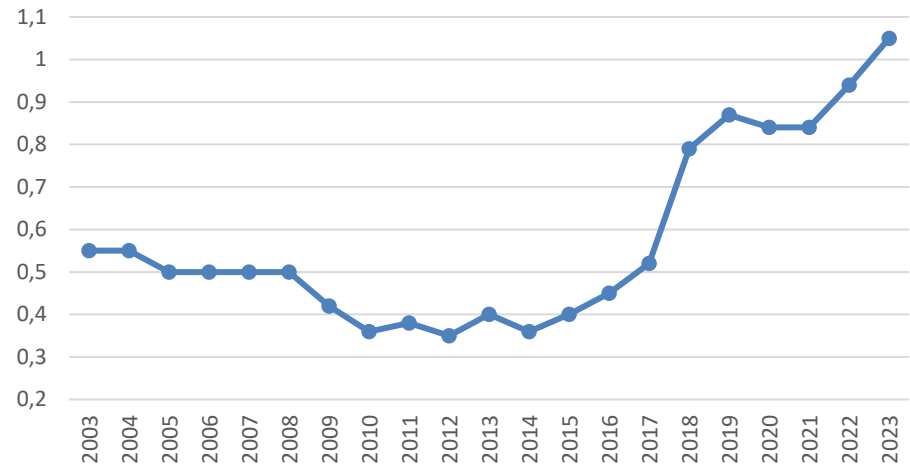

Hele NØRE

NØRE-skutt elg /dv 2003-2023

NØRE-Sett elg/dv 2003-2023

Kalv/kalvku og kalv/ku 2003-2023

Hele NØRE Ku/Okse2003-2023

NØRE Øst

NØRE Øst Skutt elg/dv 2003-2023

NØRE Øst-Sett elg/dv 2003-2023

NØRE Øst-Kalv/kalvku 2003-2023

NØRE Øst Ku/Okse 2003-2023

NØRE Vest

NØRE Vest Skutt elg / dv 2003-2023

NØRE Vest-Set elg/dv 2003-2023

NØRE Vest-Sett kalv/kalvku 2003-2023

NØRE Vest - Ku/Okse 2003-2023

Ålen