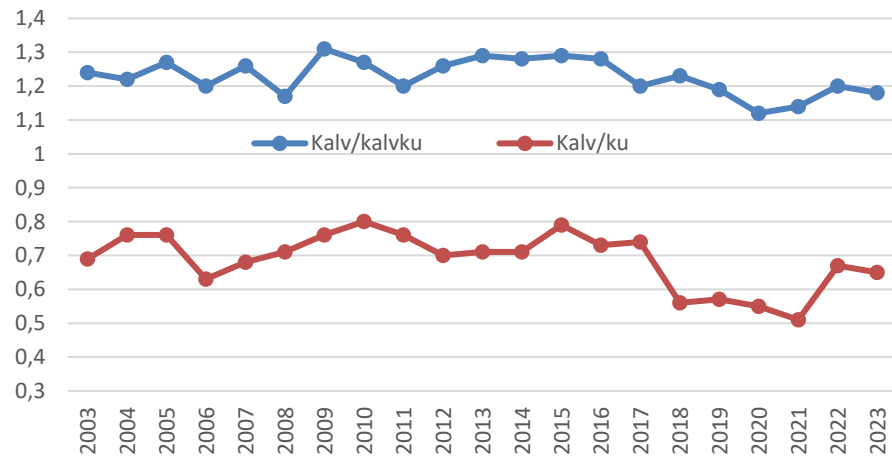

Røros Øst - Sett elg/dv 2003-2023

Røros Øst - Sett kalv/kalvku 2003-2023

Røros Øst - Ku/okse 2003-2023

Os

Os skutt elg /dv 2003-2023

Os - Sett elg/dv 2003-2023

OS Kalv/kalvku og Kalv/ku 2003-2023

Os - Ku/Okse 2003-2023