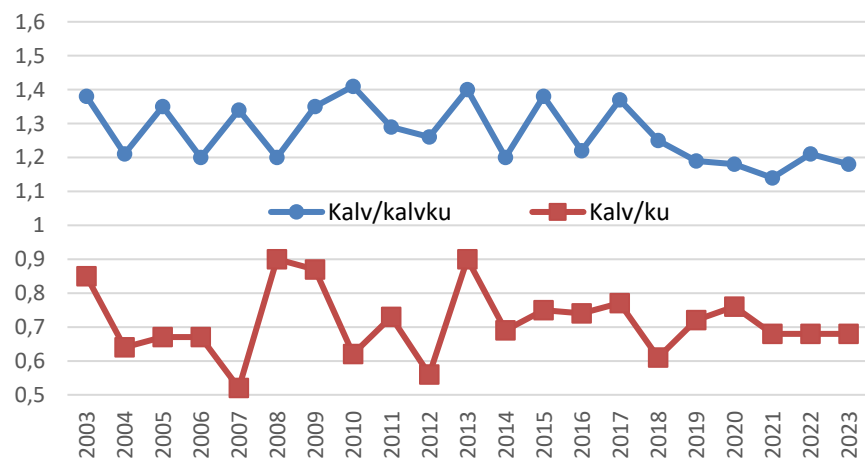

Ålen - Sett kalv/kalvku 2003-2023