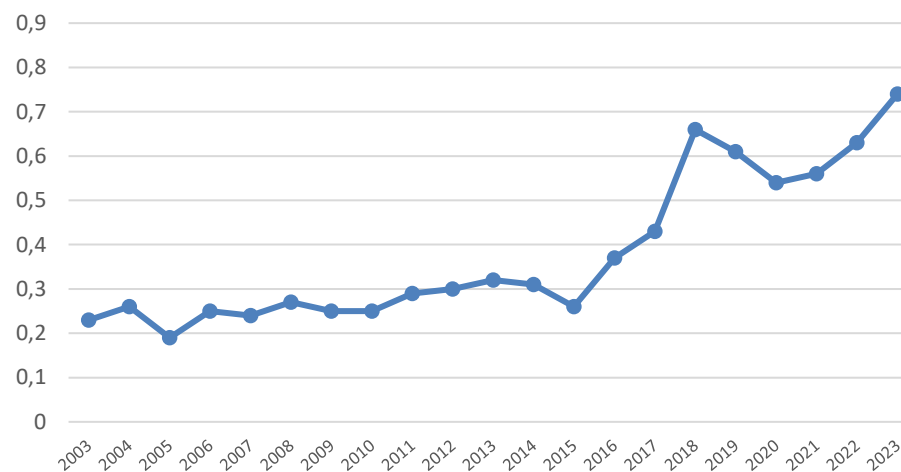

Ålen - Sett elg/dv 2003-2023