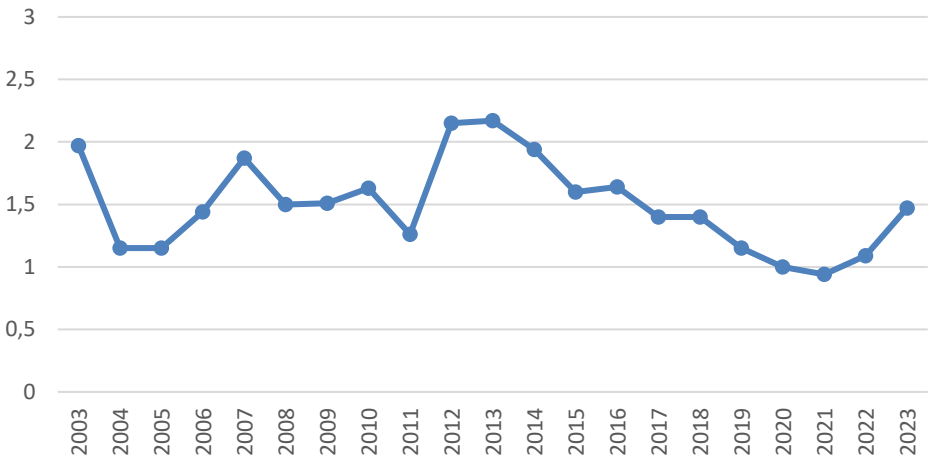

Røros- Ku/Okse 2003-2023

Røros Vest

Røros Vest Skutt elg/dv 2003-2023

Røros Vest-Sett elg/dv 2003-2023

Røros Vest - Sett kalv/kalvku 2003-2023

Røros Vest - Ku/Okse 2003-2023

Røros Øst

Røros Øst skutt elg / dv 2003-2023