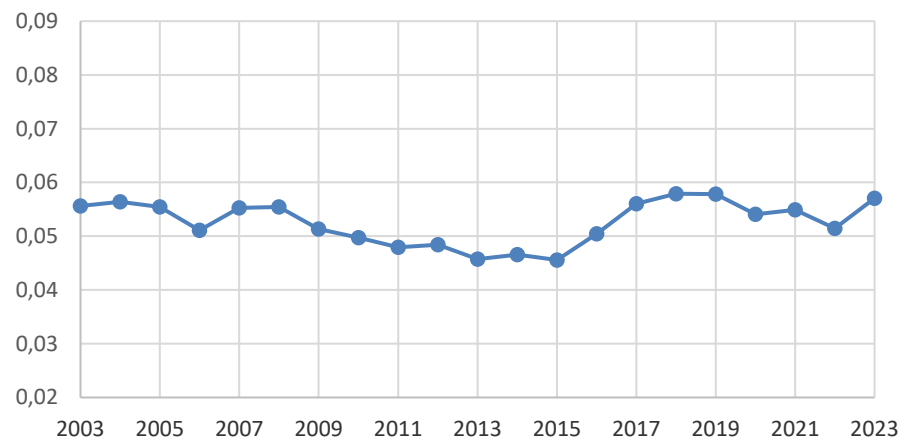

Hele NØRE

NØRE-skutt elg /dv 2003-2023

NØRE-Sett elg/dv 2003-2023

Kalv/kalvku og kalv/ku 2003-2023

Hele NØRE Ku/Okse2003-2023

NØRE Øst

NØRE Øst Skutt elg/dv 2003-2023

NØRE Øst-Sett elg/dv 2003-2023