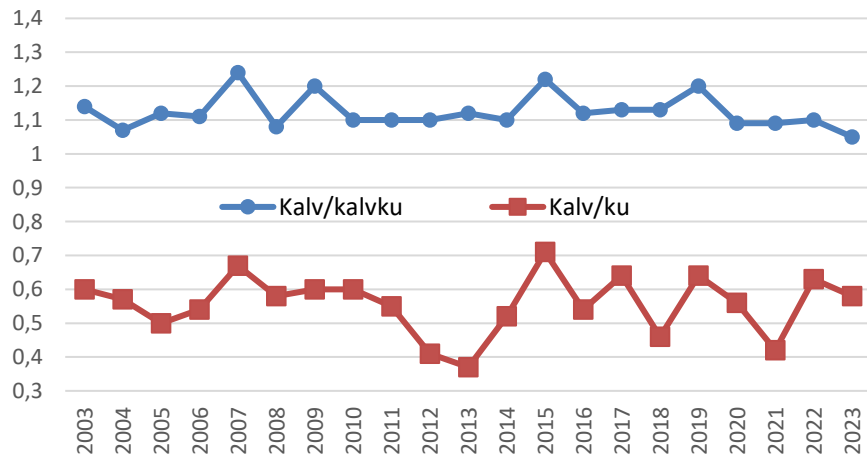

Engerdal

Engerdal Skutt elg / dv 2003-2023

Engerdal NØRE - Sett elg/dv 2003-2023

Engerdal NØRE - Sett kalv/kalvku 2003-2023

Engerdal NØRE - Ku/Okse 2003-2023

ØRU

ØRU skutt elg/dv 2003-2023

ØRU - Sett elg/dv 2003-2023

ØRU Kalv/kalvku og Kalv/ku 2003-2023

ØRU - Ku/Okse 2003-2023