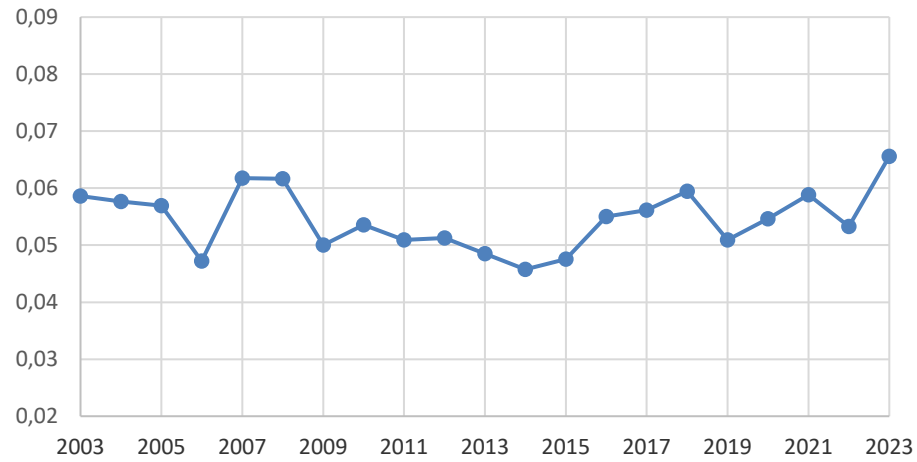

Røros Øst - Sett elg/dv 2003-2023

Røros Øst - Sett kalv/kalvku 2003-2023

Røros Øst - Ku/okse 2003-2023

Os

Os skutt elg /dv 2003-2023

Os - Sett elg/dv 2003-2023

OS Kalv/kalvku og Kalv/ku 2003-2023

Os - Ku/Okse 2003-2023