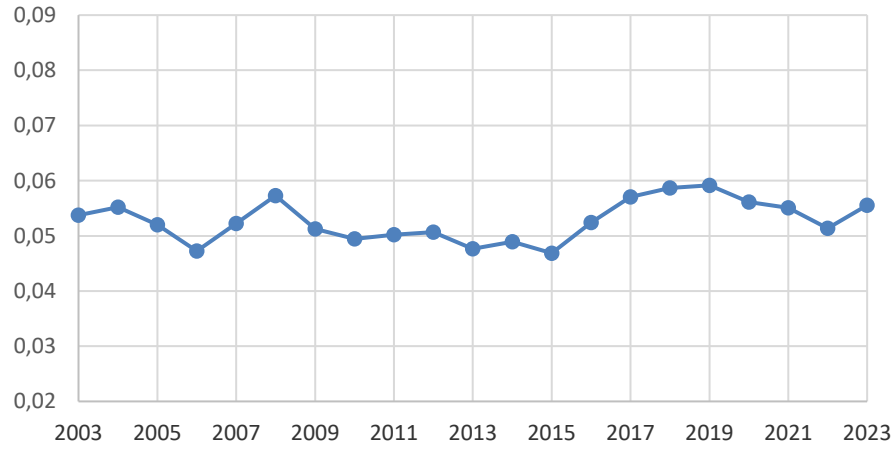

NØRE Øst-Kalv/kalvku 2003-2023

NØRE Øst Ku/Okse 2003-2023

NØRE Vest

NØRE Vest Skutt elg / dv 2003-2023

NØRE Vest-Set elg/dv 2003-2023

NØRE Vest-Sett kalv/kalvku 2003-2023

NØRE Vest - Ku/Okse 2003-2023

Ålen